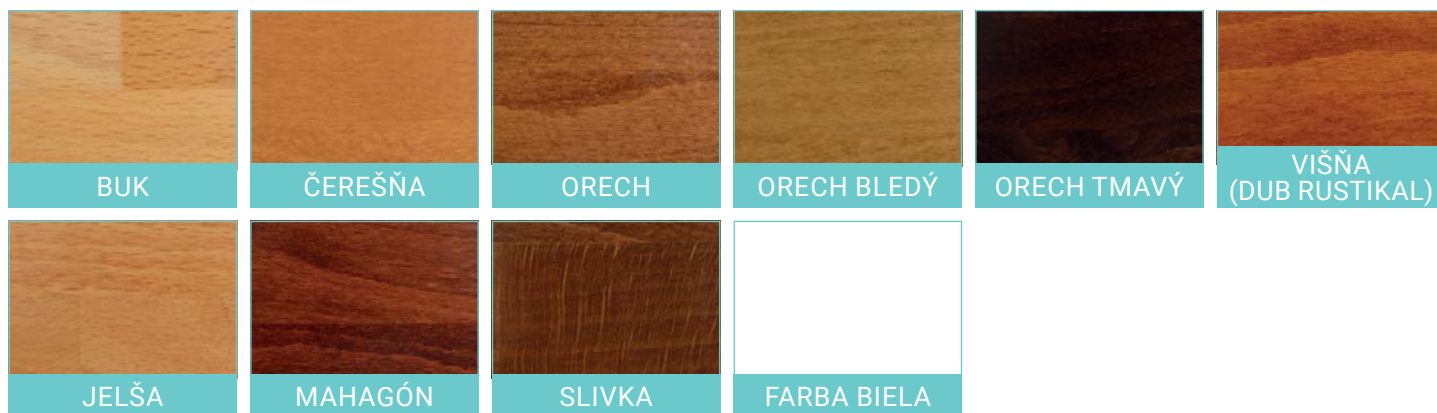

SA53 - POLOHOVACIE KRESLO

TKANINA: svetlohnedá
PODNOŽ: pevná

SA58 - POLOHOVACIE KRESLO

TKANINA: šedá, ružová, zelená, žltá
Elektrické polohovacie kreslo s USB nabíjačkou.

VZORKOVNÍKY

VZORKOVNÍK MORENIA - BUK

Vzorkovník odtieňov morenia dreva neplatí pre dubový masív. Dubový masív má štandardnú povrchovú úpravu akrylový lak.

VZORKOVNÍK FARIEB PROVENSAI - BUK

VZORKOVNÍK LAMINA