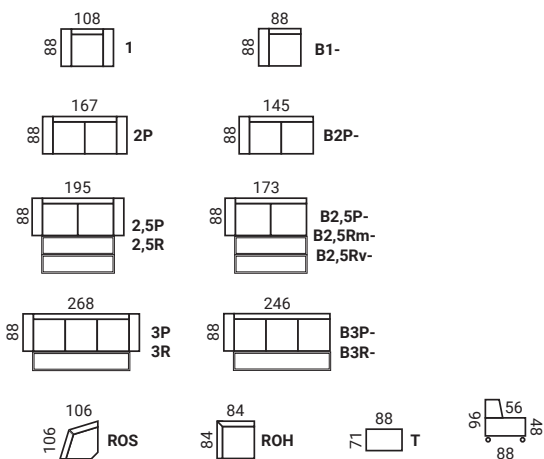

B1-ROH-3RB

ELEMENTY