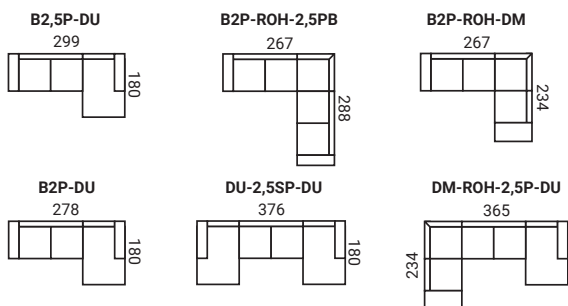

UKÁŽKY ZOSTÁV