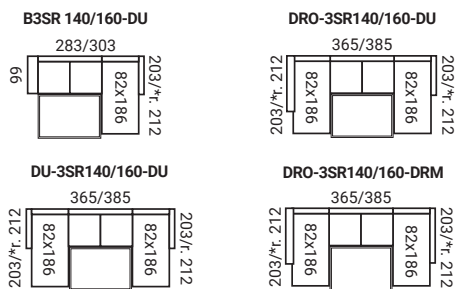

UKÁŽKY ZOSTÁV