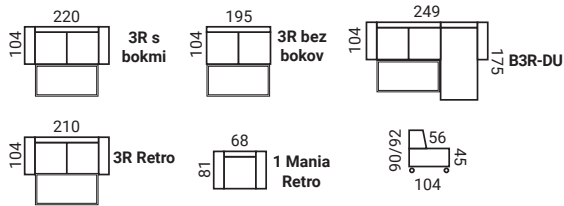

MANIA

- rozkladacia sedacia súprava s úložným priestorom
- šikmý chrbát na pohodlné sedenie, pri rozklade netreba odsúvať od steny
- konštrukcia sedenia: vysokoelastické PUR peny na vlnitých pružinách
- 5 možností opierkových vankúšov pri sedačke, 3 možnosti pri trojkresle
- trojkreslo je možné objednať s bokmi alebo bez bokov
- drevené nohy PA výšky 15 cm (odtiene podľa vzorkovníka)
- Mania Retro kreslo/trojkreslo s drevenými bokmi (odtiene podľa vzorkovníka), 2 druhy variánt vankúšov
- doplnky: podhlavníky, dekoračné vankúše, ľadvinkové vankúše
- hĺbka sedu 56, rozl. plocha pri sedačke 227x145, pri 3kresle 195x145 cm

ELEMENTY