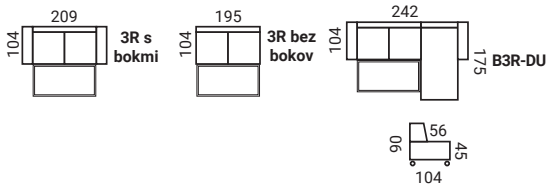

KREACIA

- rozkladacia sedacia súprava s úložným priestorom
- šikmý chrbát na pohodlné sedenie, pri rozklade netreba odsúvať od steny
- konštrukcia sedenia: vysokoelastické PUR peny na vlnitých pružinách
- 5 možností opierkových vankúšov pri sedačke, 3 možnosti pri trojkresle
- trojkreslo je možné objednať s bokmi alebo bez bokov
- kovové nohy TAL, alebo drevené KD nohy výšky 15 cm (odtiene podľa vzorkovníka)
- doplnky: podhlavníky, dekoračné vankúše
- hĺbka sedu 56, rozl. plocha pri sedačke 227x145, pri 3kresle 195x145 cm

ELEMENTY