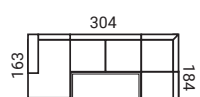

DU-2SR-ROH-DM BOK č. 3