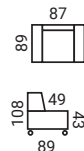

BORIS A

BORIS

- ušiakové kreslo
- farba bukových nôh podľa vzorkovníka
- doplnky: vankúš, taburetka, podnožka
- dva druhy čalúnenia na chrbtovej opierke (A, B)