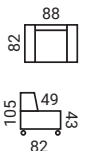

HENRY

- moderné kreslo s veľmi pohodlným sedením
- farba bukových nôh podľa vzorkovníka
- doplnky: vankúš, taburetka

PASO

- televízne kreslo
- v opierke 4 alebo 8 gombíkov, 4G, 8G
- farba bukových nôh podľa vzorkovníka
- doplnky: vankúš, taburetka

CLIP

- ušiakové kreslo
- farba bukových nôh podľa vzorkovníka
- doplnky: vankúš, taburetka, podnožka

BORIS

- ušiakové kreslo
- farba bukových nôh podľa vzorkovníka
- doplnky: vankúš, taburetka, podnožka
- dva druhy čalúnenia na chrbtovej opierke (A, B)

BORIS B

KVIDO

- hotelové kreslo
- odtieň drevených nôh podľa vzorkovníka

ABA

- pohodlná leňoška
- chróm. nohy IRF (za príplatok) / drev. nohy SIF (odtiene podľa vzorkovníka)