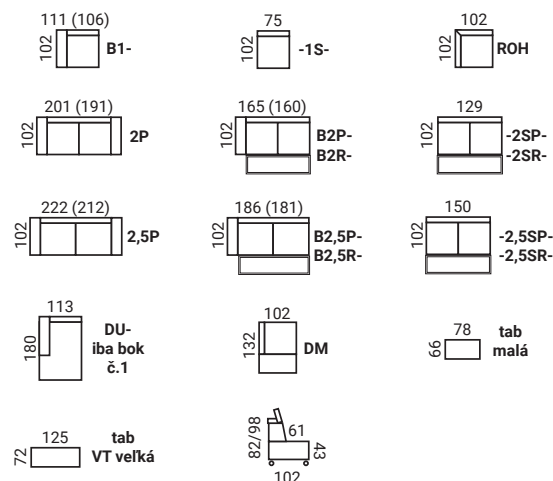

B2R-ROH-DM (bok č. 1)

SIONE

- konštrukcia sedenia: vysokoelastické PUR peny na vlnitých pružinách
- na výber dva druhy bokov: č. 1 polohovací, č. 2 pevný
- polohovacie opierky hlavy
- možnosť rozkladu
- možnosť vyskladať zostavy rohové, v tvare „U“ a sólo elementy
- rozklad v B2R elemente 120x190 cm a v B2,5R elemente 120x210 cm
- drevené nohy SIZ (34 cm pod bok č. 1) (odtíene podľa vzorkovníka), drevené nohy SIH (27,5 cm pod bok č. 2), kovové nohy IRF (27,5 cm) za príplatok, všetky s výškou 6 cm

DM-ROH-2,5SR-DU (bok č. 1 polohovací)

ELEMENTY

UKÁŽKY ZOSTÁV

Rozmery sú uvedené s bokom č. 1, v zátvorke sú rozmery s bokom č. 2 mínus 5 cm (2 boky mínus 10 cm).

B2P-ROH-2,5RB (bok č. 1 polohovací)

B2R-DU + T (bok č. 2 pevný)

B2P-B (bok č. 2 pevný)

B2R-DU (ROZKLAD)

NOHY

B3RHv-VROH-1S-PT

SABRINA SABRINA LUX

- na výber dva druhy bokov: č. 1, č. 2
- konštrukcia sedenia: vysokoelastické PUR peny na vlnitých pružinách
- možnosť vyskladať zostavy rohové, v tvare „U“ a sólo elementy
- veľký rozklad v 3Rv/3RHv elemente 130x185 cm (3P bez rozkladu)
- malý rozklad v 3Rm/3RHm elemente 113x147 cm
- úložný priestor vo vybraných elementoch, DUK, 2U, 2SU, B2U, PH, tab
- plastové nohy: šedé, hnedé, jelša, buk, čierne
- doplnky: podhlavník, taburetky TAB, PH, VT
- Sabrina Lux má predprípravu na podhlavníky

B3RHv-VROH-1S-PH (bok č. 1)

UKÁŽKY ZOSTÁV

NOHY

Rozmery sú uvedené s bokom č. 1, v zátvorke sú rozmery s bokom č. 2, t.j. mínus 1 cm (2 boky mínus 2 cm).

DU-3SPH-VROH-2UB

SARAH SARAH LUX

- na výber dva druhy bokov: č. 1, č. 2
- konštrukcia sedenia: vysokoelastické PUR peny na vlnitých pružinách
- možnosť vyskladať zostavy rohové, v tvare „U“ a sólo elementy
- veľký rozklad v 3Rv/3RHv elemente 130x185 cm (3P bez rozkladu)
- malý rozklad v 3Rm/3RHm elemente 113x147 cm
- úložný priestor vo vybraných elementoch, DUK, 2U, 2SU, B2U, PH, tab
- plastové nohy: šedé, hnedé, jelša, buk, čierne
- doplnky: podhlavník, taburetky TAB, PH, VT
- Sarah Lux má predprípravu na podhlavníky