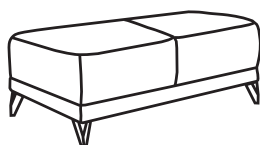

SIONE LIGHT VTL

• š/v/d 73/43/125