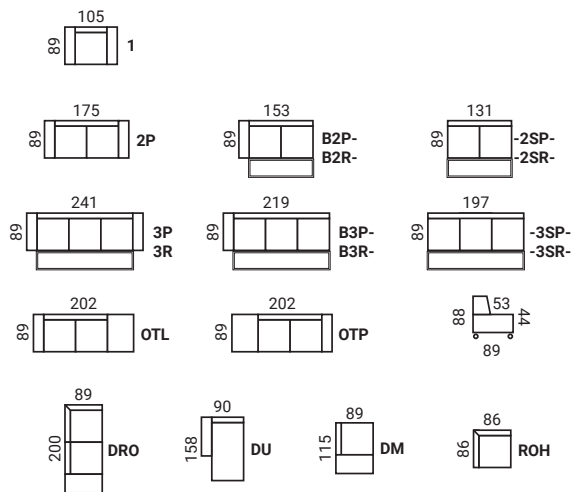

3R+1

ELEMENTY