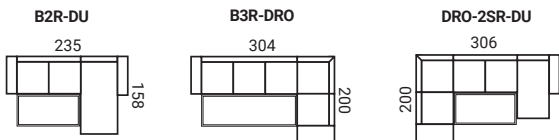

UKÁŽKY ZOSTÁV