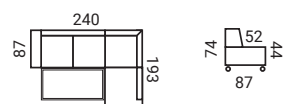

NOHY

TPB

TPC

STEFANI

- sedacia súprava s rozkladom a úložným priestorom
- konštrukcia sedenia: vysokoelastické PUR peny na vlnitých pružinách
- opierkové vankúše s odnímateľným poťahom
- drevené nohy ST výšky 8 cm (odtöne podľa vzorkovníka)
- ľavé alebo pravé prevedenie
- rozložená plocha na spanie 132x193 cm
- doplnky: podhlavník