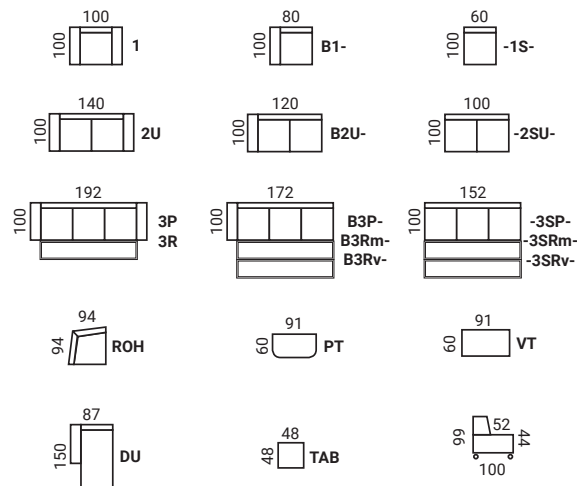

KLAUDIA

- konštrukcia sedenia: vysokoelastické PUR peny na vlnitých pružinách
- možnosť vyskladať zostavy rohové, v tvare „U“ a sólo elementy
- veľký rozklad v 3Rv elemente 130x185 cm (3P bez rozkladu)
- malý rozklad v 3Rm elemente 113x147 cm
- úložný priestor vo vybraných elementoch, 2U, -2SU-, B2U-, Tab
- plastové nohy: šedé, hnedé, jelša, buk, čierne
- doplnky: podhlavník, taburetky TAB, VT

3R+2U+1

ELEMENTY

UKÁŽKY ZOSTÁV

B3Rm-ROH-2UB

DU-3PB

3R

2U

NOHY