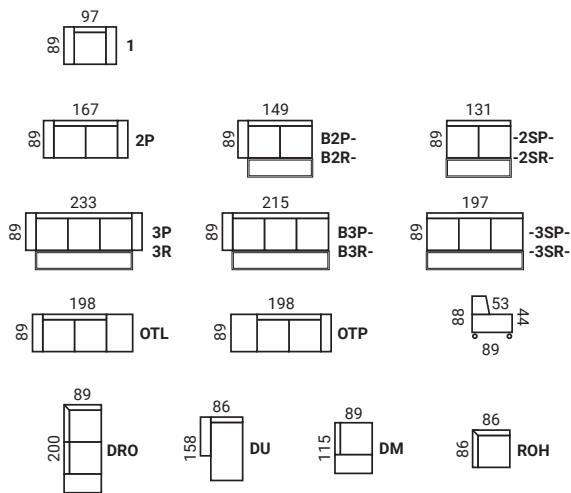

OTP + 3R

ELEMENTY