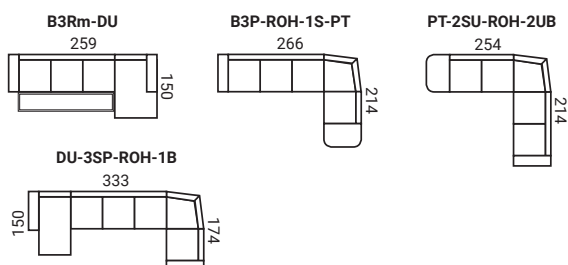

UKÁŽKY ZOSTÁV