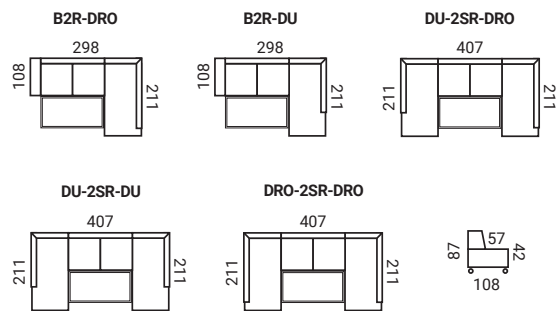

PARKER

- konštrukcia sedenia: vysokoelastické PUR peny na vlnitých pružinách
- opierky sú z výliskov z vysokoelastickej peny, odnímateľné poťahy
- pravé alebo ľavé zostavy
- úložný priestor a rozklad v každej zostave
- plastové chrómové nohy výšky 4,5 cm
- možnosť dokúpiť taburetku, podhlavníky, vankúše

ZOSTAVY

Rozklad na spanie

Úložný priestor

NOHY