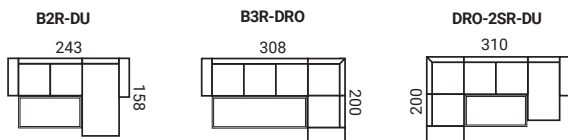

UKÁŽKY ZOSTÁV