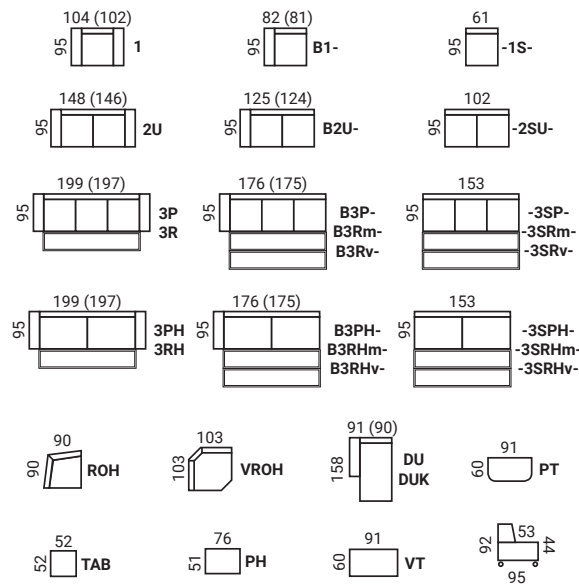

SABRINA SABRINA LUX

- na výber dva druhy bokov: č. 1, č. 2
- konštrukcia sedenia: vysokoelastické PUR peny na vlnitých pružinách
- možnosť vyskladať zostavy rohové, v tvare „U“ a sólo elementy
- veľký rozklad v 3Rv/3RHv elemente 130x185 cm (3P bez rozkladu)
- malý rozklad v 3Rm/3RHm elemente 113x147 cm
- úložný priestor vo vybraných elementoch, DUK, 2U, 2SU, B2U, PH, tab
- plastové nohy: šedé, hnedé, jelša, buk, čierne
- doplnky: podhlavník, taburetky TAB, PH, VT
- Sabrina Lux má predprípravu na podhlavníky

ELEMENTY

B3RHv-VROH-1S-PH (bok č. 1)

UKÁŽKY ZOSTÁV

Rozmery sú uvedené s bokom č. 1, v zátvorke sú rozmery s bokom č. 2, t.j. mínus 1 cm (2 boky mínus 2 cm).