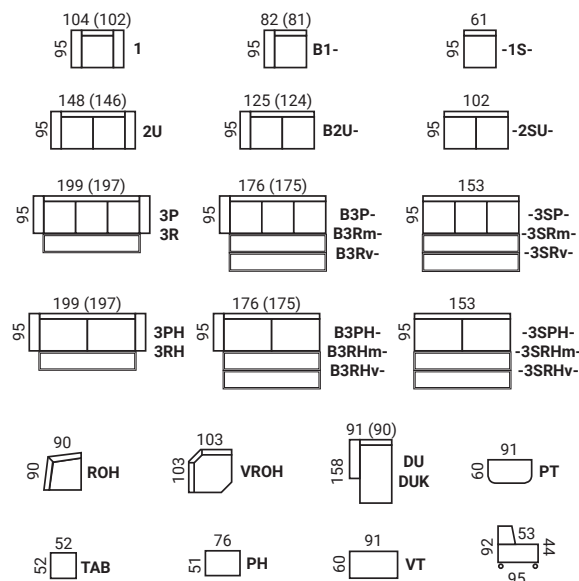

B3RHm-ROH-1SB (bok č. 1)

ELEMENTY