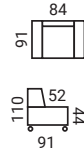

BOK č. 1: 86
BOK č. 2: 101
BOK č. 4: 92

BOK č. 1: 146
BOK č. 2: 161
BOK č. 4: 152

BOK č. 1: 166
BOK č. 2: 181
BOK č. 4: 172

BOK 1.

BOK 2.

BOK 4.

HENRY

- moderné kreslo s veľmi pohodlným sedením
- farba bukových nôh podľa vzorkovníka
- doplnky: vankúš, taburetka