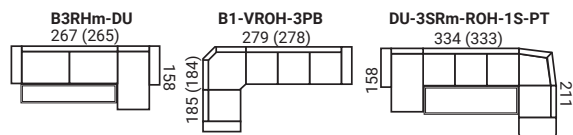

B3RHv-VROH-1S-PH (bok č. 1)

UKÁŽKY ZOSTÁV

NOHY

Rozmery sú uvedené s bokom č. 1, v zátvorke sú rozmery s bokom č. 2, t.j. mínus 1 cm (2 boky mínus 2 cm).

DU-3SPH-VROH-2UB

SARAH SARAH LUX

- na výber dva druhy bokov: č. 1, č. 2
- konštrukcia sedenia: vysokoelastické PUR peny na vlnitých pružinách
- možnosť vyskladať zostavy rohové, v tvare „U“ a sólo elementy
- veľký rozklad v 3Rv/3RHv elemente 130x185 cm (3P bez rozkladu)
- malý rozklad v 3Rm/3RHm elemente 113x147 cm
- úložný priestor vo vybraných elementoch, DUK, 2U, 2SU, B2U, PH, tab
- plastové nohy: šedé, hnedé, jelša, buk, čierne
- doplnky: podhlavník, taburetky TAB, PH, VT
- Sarah Lux má predprípravu na podhlavníky

PT-1S-ROH-3PB (bok č. 1)

UKÁŽKY ZOSTÁV

NOHY

Rozmery sú uvedené s bokom č. 1, v zátvorke sú rozmery s bokom č. 2, t.j. mínus 1 cm (2 boky mínus 2 cm).

B2R-ROH-DM

ROSE ROSE LUX

- rozkladacia sedačka pravá/ľavá
- konštrukcia sedenia: vysokoelastické PUR peny na vlnitých pružinách
- rozložená plocha 118x195 cm
- polohovacie integrované opierky hlavy (okrem rohového elementu)
- s vřahmi v opierke Rose Lux, bez vřahov Rose
- úložný priestor v DM elemente - pneu výklop
- plastové nohy P3 alebo drevené nohy RV1 odtiene podľa vzorkovníka)
- doplnky: taburetka Rendy, topper