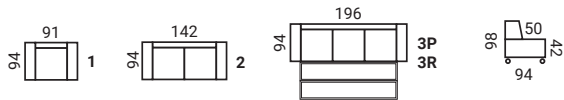

3R+1+1

ADENA

- konštrukcia sedenia: vysokoelastické PUR peny na vlnitých pružinách
- nožičky výšky 3 cm (plastové klzáky)
- za príplatok očalúnenie chrbta
- plocha na spanie v 3R: 145x185 cm
- elementy 1, 2 a 3 kreslo

ELEMENTY

3R

1

2