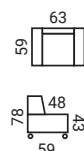

ABA

- pohodlná leňoška
- chróm. nohy IRF (za príplatok) / drev. nohy SIF (odtiene podľa vzorkovníka)

TABURETKY

TABURETKY BEZ ÚLOŽNÉHO PRIESTORU

BORIS TAB

• š/v/d 46/42/54

CLIP PN

• š/v/d 46/42/54