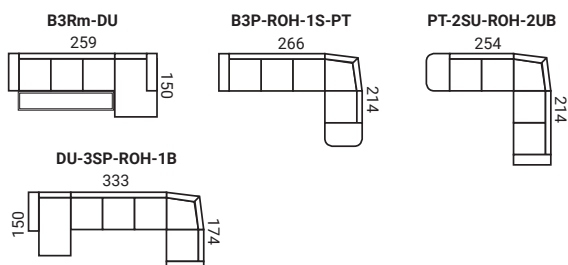

UKÁŽKY ZOSTÁV