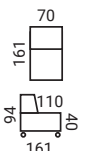

ABA

- pohodlná leňoška
- chróm. nohy IRF (za príplatok) / drev. nohy SIF (odtiene podľa vzorkovníka)

TABURETKY

TABURETKY BEZ ÚLOŽNÉHO PRIESTORU

BORIS TAB

• š/v/d 46/42/54

CLIP PN

• š/v/d 46/42/54