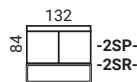

BOK č. 1: 150
BOK č. 3: 152
BOK č. 4: 158
BOK č. 5: 142