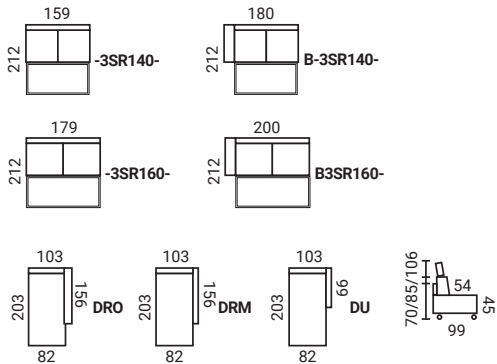

FAMILY

- sedacia súprava s preklápacím mechanizmom
- rozklad môže byť šírky 140 alebo 160 cm (143/163x196 cm)
- možnosť vyskladať zostavy rohové, alebo v tvare „U“
- elementy DRO, DU, DRM majú úložný priestor, lamelový polohovací výklopny pneumatický rošt a voľný matrac (výška 14,5 cm)
- drevené nohy FL výšky 8 cm (odtíene podľa vzorkovníka)
- matrac v rozklade je vhodný na každodenné spanie
- možnosť dokúpiť podhlavníky
- výška spania 56,5 cm, bok má hrúbku 21 cm

ELEMENTY

UKÁŽKY ZOSTÁV

*r. - rozložená

Úložný priestor

Rozklad na spanie

Preklápací lamelový mechanizmus

NOHY