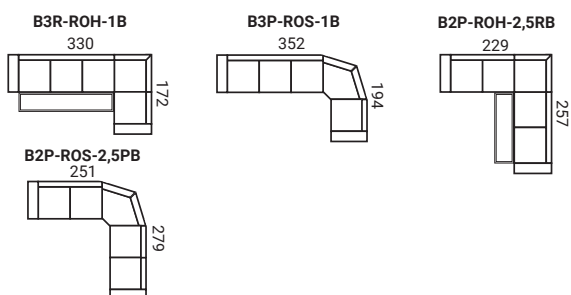

B2R-ROH-DM (bok č. 1)

SIONE

- konštrukcia sedenia: vysokoelastické PUR peny na vlnitých pružinách
- na výber dva druhy bokov: č. 1 polohovací, č. 2 pevný
- polohovacie opierky hlavy
- možnosť rozkladu
- možnosť vyskladať zostavy rohové, v tvare „U“ a sólo elementy
- rozklad v B2R elemente 120x190 cm a v B2,5R elemente 120x210 cm
- drevené nohy SIZ (34 cm pod bok č. 1) (odtíene podľa vzorkovníka), drevené nohy SIH (27,5 cm pod bok č. 2), kovové nohy IRF (27,5 cm) za príplatok, všetky s výškou 6 cm

DM-ROH-2,5SR-DU (bok č. 1 polohovací)

ELEMENTY

UKÁŽKY ZOSTÁV

Rozmery sú uvedené s bokom č. 1, v zátvorke sú rozmery s bokom č. 2 mínus 5 cm (2 boky mínus 10 cm).

B2P-ROH-2,5RB (bok č. 1 polohovací)

B2R-DU + T (bok č. 2 pevný)

B2P-B (bok č. 2 pevný)

B2R-DU (ROZKLAD)

NOHY

B3RHv-VROH-1S-PT

SABRINA SABRINA LUX

- na výber dva druhy bokov: č. 1, č. 2
- konštrukcia sedenia: vysokoelastické PUR peny na vlnitých pružinách
- možnosť vyskladať zostavy rohové, v tvare „U“ a sólo elementy
- veľký rozklad v 3Rv/3RHv elemente 130x185 cm (3P bez rozkladu)
- malý rozklad v 3Rm/3RHm elemente 113x147 cm
- úložný priestor vo vybraných elementoch, DUK, 2U, 2SU, B2U, PH, tab
- plastové nohy: šedé, hnedé, jelša, buk, čierne
- doplnky: podhlavník, taburetky TAB, PH, VT
- Sabrina Lux má predprípravu na podhlavníky

2P + 2,5R + T

ELEMENTY

UKÁŽKY ZOSTÁV

3P

B1-ROH-3RB

B1-ROH-3RB

B2,5Rv-ROS-1B

NOHY