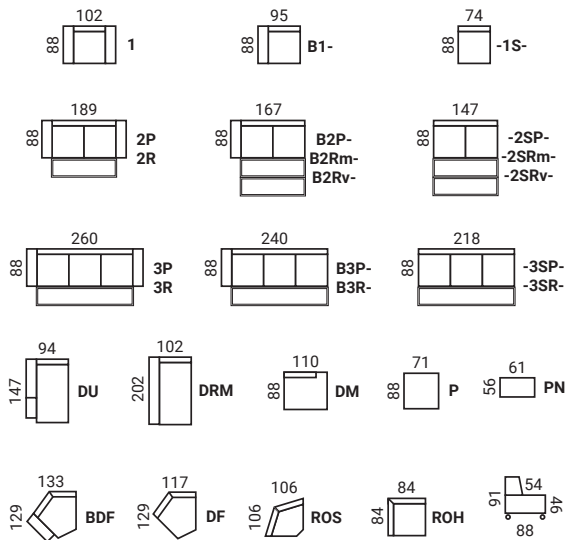

B2Rv-ROS-DM

ELEMENTY