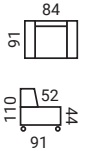

HENRY

- moderné kreslo s veľmi pohodlným sedením
- farba bukových nôh podľa vzorkovníka
- doplnky: vankúš, taburetka

PASO

- televízne kreslo
- v opierke 4 alebo 8 gombíkov, 4G, 8G
- farba bukových nôh podľa vzorkovníka
- doplnky: vankúš, taburetka

PASO 4G

CLIP

- ušiakové kreslo
- farba bukových nôh podľa vzorkovníka
- doplnky: vankúš, taburetka, podnožka

BORIS

- ušiakové kreslo
- farba bukových nôh podľa vzorkovníka
- doplnky: vankúš, taburetka, podnožka
- dva druhy čalúnenia na chrbtovej opierke (A, B)

KVIDO

- hotelové kreslo
- odtieň drevených nôh podľa vzorkovníka

ABA

- pohodlná leňoška
- chróm. nohy IRF (za príplatok) / drev. nohy SIF (odtiene podľa vzorkovníka)