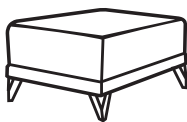

SIONE LIGHT STL

• š/v/d 66/43/76