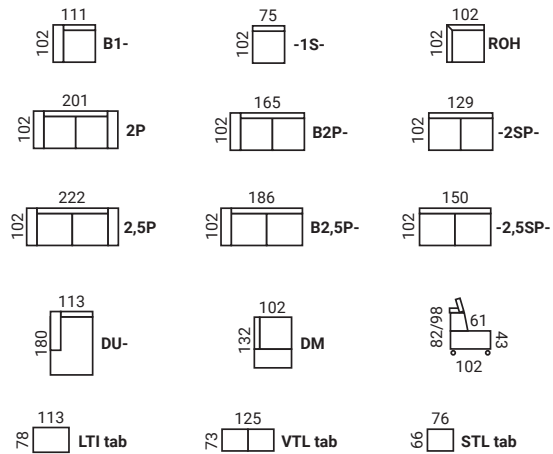

SIONE LIGHT

- konštrukcia sedenia: vysokoelastické PUR peny na vlnitých pružinách
- možnosť vyskladať zostavy rohové, v tvare „U“ a sólo elementy
- sedačka bez rozkladu, bez úložného priestoru
- polohovacie opierky hlavy a područky
- kovové nohy výška 15 cm: chrómové SLI, čierne SLC
- doplnky: taburetky LTI, STL, VTL

ELEMENTY

UKÁŽKY ZOSTÁV

B2,5-DU + LTI

NOHY