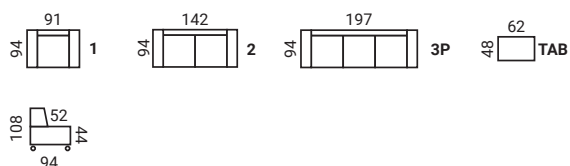

ELNINO

- pohodlná sedacia súprava bez možnosti rozkladu
- sólo kreslá majú vysokú opierku pre komfortné sedenie
- nový štýl sedenia s pohodlnou konštrukciou a výplňou opierky z dutých vlákien
- kreslá 3, 2, 1 a taburetka
- bukové nohy KE výšky 20,5 cm (odtiene podľa vzorkovníka)

1 + TAB

ELEMENTY

3P

1

TAB

2

NOHY

KE