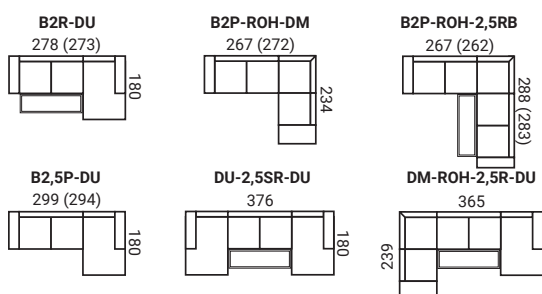

B2R-ROH-DM (bok č. 1)

SIONE

- konštrukcia sedenia: vysokoelastické PUR peny na vlnitých pružinách
- na výber dva druhy bokov: č. 1 polohovací, č. 2 pevný
- polohovacie opierky hlavy
- možnosť rozkladu
- možnosť vyskladať zostavy rohové, v tvare „U“ a sólo elementy
- rozklad v B2R elemente 120x190 cm a v B2,5R elemente 120x210 cm
- drevené nohy SIZ (34 cm pod bok č. 1) (odtíene podľa vzorkovníka), drevené nohy SIH (27,5 cm pod bok č. 2), kovové nohy IRF (27,5 cm) za príplatok, všetky s výškou 6 cm

DM-ROH-2,5SR-DU (bok č. 1 polohovací)

ELEMENTY

UKÁŽKY ZOSTÁV

Rozmery sú uvedené s bokom č. 1, v zátvorke sú rozmery s bokom č. 2 mínus 5 cm (2 boky mínus 10 cm).

B2P-ROH-2,5RB (bok č. 1 polohovací)

B2R-DU + T (bok č. 2 pevný)

B2P-B (bok č. 2 pevný)

B2R-DU (ROZKLAD)

NOHY

B3RHv-VROH-1S-PT

SABRINA SABRINA LUX

- na výber dva druhy bokov: č. 1, č. 2
- konštrukcia sedenia: vysokoelastické PUR peny na vlnitých pružinách
- možnosť vyskladať zostavy rohové, v tvare „U“ a sólo elementy
- veľký rozklad v 3Rv/3RHv elemente 130x185 cm (3P bez rozkladu)
- malý rozklad v 3Rm/3RHm elemente 113x147 cm
- úložný priestor vo vybraných elementoch, DUK, 2U, 2SU, B2U, PH, tab
- plastové nohy: šedé, hnedé, jelša, buk, čierne
- doplnky: podhlavník, taburetky TAB, PH, VT
- Sabrina Lux má predprípravu na podhlavníky

B3RHv-VROH-1S-PH (bok č. 1)

UKÁŽKY ZOSTÁV

NOHY

Rozmery sú uvedené s bokom č. 1, v zátvorke sú rozmery s bokom č. 2, t.j. mínus 1 cm (2 boky mínus 2 cm).

DU-3SPH-VROH-2UB

SARAH SARAH LUX

- na výber dva druhy bokov: č. 1, č. 2
- konštrukcia sedenia: vysokoelastické PUR peny na vlnitých pružinách
- možnosť vyskladať zostavy rohové, v tvare „U“ a sólo elementy
- veľký rozklad v 3Rv/3RHv elemente 130x185 cm (3P bez rozkladu)
- malý rozklad v 3Rm/3RHm elemente 113x147 cm
- úložný priestor vo vybraných elementoch, DUK, 2U, 2SU, B2U, PH, tab
- plastové nohy: šedé, hnedé, jelša, buk, čierne
- doplnky: podhlavník, taburetky TAB, PH, VT
- Sarah Lux má predprípravu na podhlavníky