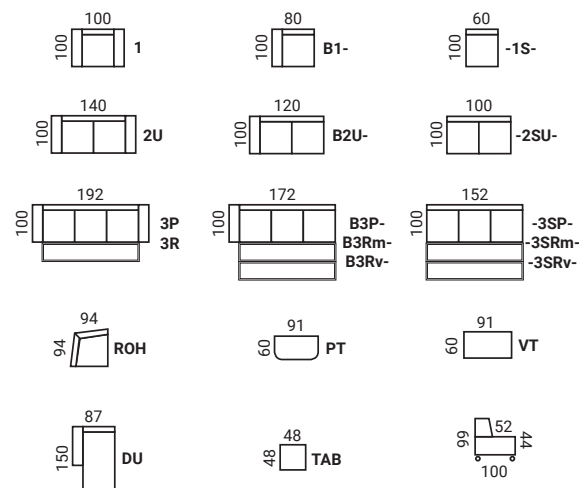

B3Rm-ROH-2UB

ELEMENTY