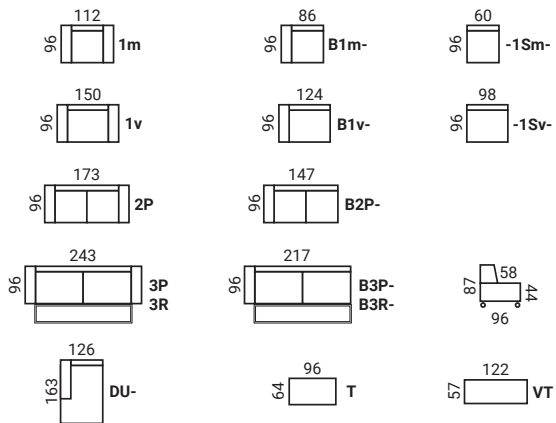

3R+2P

B3R-DU + T

ELEMENTY