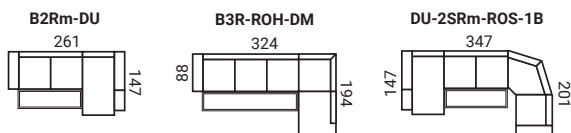

UKÁŽKY ZOSTÁV