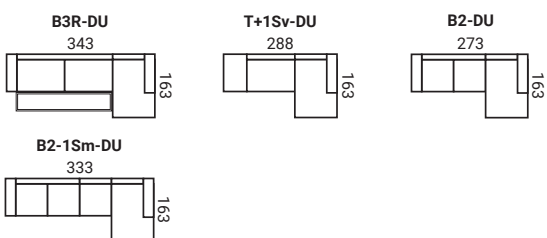

UKÁŽKY ZOSTÁV