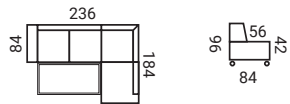

ROSE ROSE LUX

- rozkladacia sedačka pravá/ľavá
- konštrukcia sedenia: vysokoelastické PUR peny na vlnitých pružinách
- rozložená plocha 118x195 cm
- polohovacie integrované opierky hlavy (okrem rohového elementu)
- s vřahmi v opierke Rose Lux, bez vřahov Rose
- úložný priestor v DM elemente - pneu výklop
- plastové nohy P3 alebo drevené nohy RV1 odtiene podľa vzorkovníka)
- doplnky: taburetka Rendy, topper

ROSE LUX úložný priestor a rozklad

ZOSTAVY

ROSE

ROSE LUX

ROSE LUX

ROSE LUX

NOHY