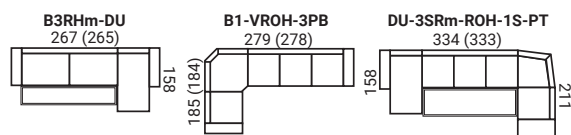

B2P-B (bok č. 2 pevný)

B2R-DU (ROZKLAD)

NOHY

B3RHv-VROH-1S-PT

SABRINA SABRINA LUX

- na výber dva druhy bokov: č. 1, č. 2
- konštrukcia sedenia: vysokoelastické PUR peny na vlnitých pružinách
- možnosť vyskladať zostavy rohové, v tvare „U“ a sólo elementy
- veľký rozklad v 3Rv/3RHv elemente 130x185 cm (3P bez rozkladu)
- malý rozklad v 3Rm/3RHm elemente 113x147 cm
- úložný priestor vo vybraných elementoch, DUK, 2U, 2SU, B2U, PH, tab
- plastové nohy: šedé, hnedé, jelša, buk, čierne
- doplnky: podhlavník, taburetky TAB, PH, VT
- Sabrina Lux má predprípravu na podhlavníky

B3RHv-VROH-1S-PH (bok č. 1)

UKÁŽKY ZOSTÁV

NOHY

Rozmery sú uvedené s bokom č. 1, v zátvorke sú rozmery s bokom č. 2, t.j. mínus 1 cm (2 boky mínus 2 cm).

DU-3SPH-VROH-2UB

SARAH SARAH LUX

- na výber dva druhy bokov: č. 1, č. 2
- konštrukcia sedenia: vysokoelastické PUR peny na vlnitých pružinách
- možnosť vyskladať zostavy rohové, v tvare „U“ a sólo elementy
- veľký rozklad v 3Rv/3RHv elemente 130x185 cm (3P bez rozkladu)
- malý rozklad v 3Rm/3RHm elemente 113x147 cm
- úložný priestor vo vybraných elementoch, DUK, 2U, 2SU, B2U, PH, tab
- plastové nohy: šedé, hnedé, jelša, buk, čierne
- doplnky: podhlavník, taburetky TAB, PH, VT
- Sarah Lux má predprípravu na podhlavníky