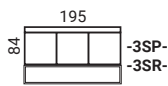

BOK č. 1: 213
BOK č. 3: 215
BOK č. 4: 221
BOK č. 5: 205