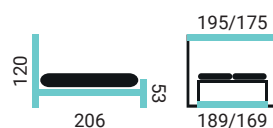

MATE LUX

PREVEDENIE POSTELE:

- buková posteľ s variabilnou výškou roštov
- buk prírodný

Variabilná výška roštu je nastaviteľná v štyroch krokoch po 24 mm

STENLY

POSTELE ŠÍRKY: 180, 160 SLOVENSKÝ VÝROBCA

PREVEDENIE POSTELE: