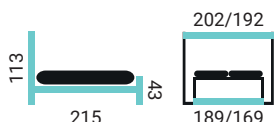

SOŇA NKH

PREVEDENIE POSTELE:

- čelo Soňa
- nízky kontajner hladký (NKH)
- nohy SLC / 15 cm

IRMINA
ČALÚNENÉ ČELO

ROZMER ČELA PRI POSTELI 180x200
Š / V / H - 202 / 113 / 8

LIORA
ČALÚNENÉ ČELO

ROZMER ČELA PRI POSTELI 180x200
Š / V / H - 204 / 112 / 7