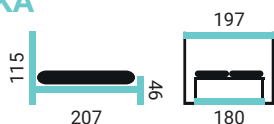

HONORE SUPERIOR

POSTELE ŠÍRKY: 180
SLOVENSKÝ VÝROBCA

PREVEDENIE POSTELE:

- Honore s čelom Superior

BOXSPRINGOVÁ POSTEĽ HONORE:

posteľ disponuje veľkým úložným priestorom, roštami s predným výklopom. Rošty sú potiahnuté protišmykovou látkou Antislip, ktorá bráni posúvaniu matracov.

Posteľ je možné nakonfigurovať v troch prevedeniach:

- Honore s čelom Superior (výška čela 118 cm, šírka 202 cm, hrúbka 22 cm)
- Honore s čelom Grande (výška čela 159 cm, šírka 202 cm, hrúbka 11,5 cm)
- Honore bez čela

ĎALŠIE INFO:

- **nosnosť na osobu 150 kg**
- **záruka 10 rokov na konštrukciu posteľe (odolnosť voči vŕzganiu)**
- možnosť vložiť dva matrace 90x200 alebo jeden 180x200
- široký výber poťahových látok
- veľký úložný priestor
- posteľ má lamelový rošt potiahnutý protišmykovou látkou Antislip
- **posteľ je dodávaná v demonte**
- slovenská výroba vo výrobnom závode v Žiline

ĎALŠIE BOXSPRINGY

BRIGIT

- ložná plocha môže byť čalúnená vo vybranej látke alebo v hygienickej matracovine
- lôžko môže byť pružinové alebo v kombinácii lamela/pur pena

- nožičky výšky 3,5 cm
- veľký úložný priestor
- ložná plocha 180x200 cm