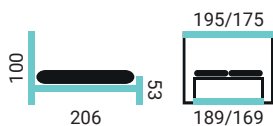

ŠIROKÁ PONUKA NOČNÝCH STOLÍKOV.

KVALITNÉ ZNAČKOVÉ MATRACE FINES.

ELINOR

PREVEDENIE POSTELE:

- buková posteľ s variabilnou výškou roštov
- buk prírodný

ERNESTA

PREVEDENIE POSTELE:

- buková posteľ s variabilnou výškou roštov
- buk morený - orech tmavý