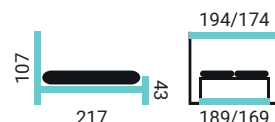

SOŇA NKH

PREVEDENIE POSTELE:

- čelo Soňa
- nízky kontajner hladký (NKH)
- nohy SLC / 15 cm

IRMINA
ČALÚNENÉ ČELO

ROZMER ČELA PRI POSTELI 180x200
Š / V / H - 202 / 113 / 8

LIORA
ČALÚNENÉ ČELO

ROZMER ČELA PRI POSTELI 180x200
Š / V / H - 204 / 112 / 7