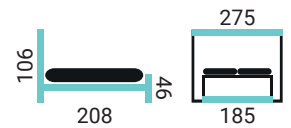

PREVEDENIE POSTELE:

- čelo Drava
- korpus lamino dub pobrežný (KLM)
- bez doplnkov

MEKENZY

POSTELE ŠÍRKY: 180
SLOVENSKÝ VÝROBCA

PREVEDENIE POSTELE:

- čelo s čalúnenou plochou
- čierne LED lampy
- nočné stolíky čielka Earth
- skriňa - dvere dekor Earth