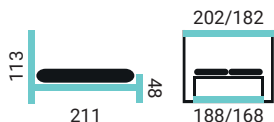

IRAKLEA VKL

PREVEDENIE POSTELE:

- čelo Iraklea
- vysoký kontajner s lemom (VKL)
- nohy EVE / 2,5 cm

ERIKA VKL

PREVEDENIE POSTELE:

- čelo Erika
- vysoký kontajner s lemom (VKL)
- nohy EVE / 2,5 cm

SALINA VKL