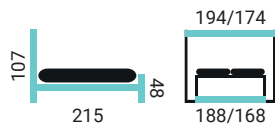

DRAVA VKH

PREVEDENIE POSTELE:

- čelo Drava
- vysoký kontajner bez lemu (VKH)
- nohy EVE / 2,5 cm

BEATRIX VKL

POSTELE ŠÍRKY: 180, 160
SLOVENSKÝ VÝROBCA

PREVEDENIE POSTELE:

- čelo Beatrix
- vysoký kontajner s lemom (VKL)
- nohy EVE / 2,5 cm