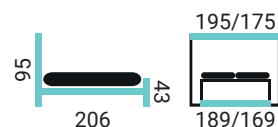

STENLY

POSTELE ŠÍRKY: 180, 160 SLOVENSKÝ VÝROBCA

PREVEDENIE POSTELE:

- buková posteľ
- buk prírodný

POPIS MASÍVNYCH POSTELÍ S INTEGROVANÝM ROŠTOM A VEĽKÝM ÚLOŽNÝM PRIESTOROM

Postele sú vyrobené z kvalitnej bukovej škárovky, čo zaručuje dlhú životnosť výrobku. Vybrať si môžete nasledovné elementy, prípadne farebné prevedenie:

- farebné prevedenie podľa vzorkovníka morenia + biela farba

- dva typy úložných priestorov

Úložný priestor archa - veľký úložný priestor, ktorý leží na podlahe. Na kontajneri je integrovaný rošt.

Výsuvný kontajner na kolieskach - kontajner vyrobený z dýhovanej drevotriesky s predným čelom z masívu. Kontajner sa jednoducho zasunie pri šírke 180 z boku pri šírke 160 odpredu postele. Rozmery: V/Š/H - 21/130/85 CM.

PREVEDENIE ROŠTOV:

- príprava pre rošt (možnosť vložiť vybrané rošty z našej ponuky)
- bočný výklop s pružinovým kovaním (variant aj s pneu vzperami)
- bočný výklop s pružinovým kovaním s polohovaním hlavy a nôh (variant aj s pneu vzperami)

ĎALŠIE INFO:

- nosnosť na osobu 150 kg
- záruka 10 rokov na konštrukciu postele (odolnosť voči vŕzganiu)
- masív je ošetrený kvalitným polyuretánovým lakom

- šírky postele: 180/160 cm
- veľký úložný priestor

- slovenská výroba vo výrobnom závode v Žiline
- záručný a pozáručný servis