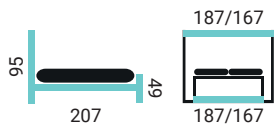

ANTONIA

PREVEDENIE POSTELE:

- buková posteľ
- buk morený - višňa