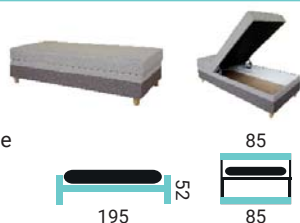

SADIE

PREVEDENIE LŔŽKA:

- polohovacie jednolŔžko 85x195 cm
- jednolŔžko vhodné na kaŕždodenné spanie
- ũložný priestor
- bukové nohy
- nosnosť na osobu 100 kg

ROYA

PREVEDENIE LŔŽKA:

- jednolŔžko na noŕićkách vŕšky 10 cm
- loŕňná plocha 110x200 cm
- zaćalúnený vŕklopnyć matrac
- nosnosť na osobu 150 kg