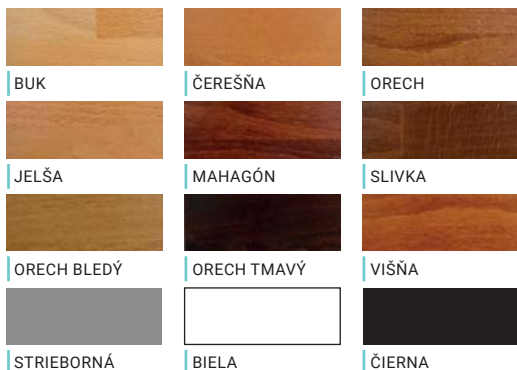

NOHA EVE/DREVO
VÝŠKA: 2,5 CM

+ široká ponuka nočných stolíkov, matracov a prehozov

ŠIROKÁ PONUKA NOČNÝCH
STOLÍKOV.

KVALITNÉ ZNAČKOVÉ
MATRACE FINES.

PREVEDENIE ROŠTOV:

- príprava pre rošt (možnosť vložiť vybrané rošty z našej ponuky)
- bočný výklop s pružinovým kovaním (2 Sp2)
- bočný výklop s pneumatickými vzperami (2 Pneu)
- polohovací rošt (6), motorošt (8) - (rošty s polohovaním pod hlavou)