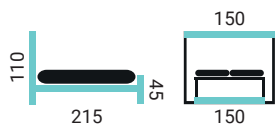

PREVEDENIE POSTELE:

- čelo Lipari
- šírka postele 140 cm
- nohy EVE / 2,5 cm

140 PV 120 PV

NORIKA 120

PREVEDENIE POSTELE:

- čelo Norika
- šírka postele 120 cm
- nohy TO / 15 cm

140 PV 120 PV

CREATIVE 140

PREVEDENIE POSTELE:

- čelo Creative
- šírka postele 140 cm
- nohy TO / 15 cm

140 PV

ULRIKA 140

PREVEDENIE POSTELE:

- čelo Ulrika
- šírka postele 140 cm
- nohy TO / 15 cm

140 PV

TRENDY 140