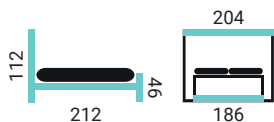

- slovenská výroba vo výrobnom závode v Žiline
- záručný a pozáručný servis

180

LIORA

KBK - korpus masív buk, (buk morený)
KLM - korpus lamino (dub pobrežný)

PREVEDENIE POSTELE:

- čelo Liora
- korpus buk masív (KBK)
- bez doplnkov