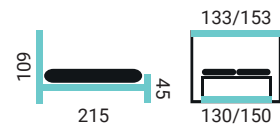

140 PV

ULRIKA 140

PREVEDENIE POSTELE:

- čelo Ulrika
- šírka postele 140 cm
- nohy TO / 15 cm