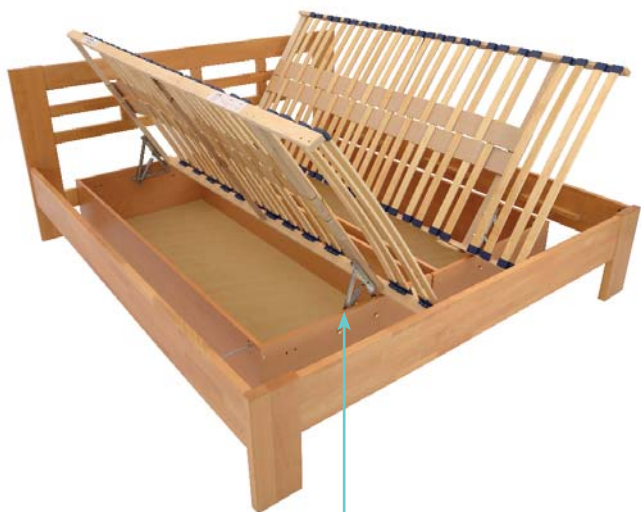

Verzia 2, bočný výklop s roštom s pružinovým kovaním (možnosť doobjednať pneu vzpery), s úložným priestorom.