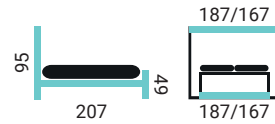

ELIS

PREVEDENIE KOMODY:

- buková komoda
- buk morený - višňa
- š / v / h - 102 / 80 / 46,5 cm
- morenie podľa vzorkovníka