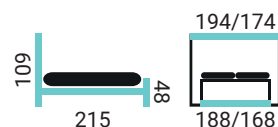

DRAVA VKH

PREVEDENIE POSTELE:

- čelo Drava
- vysoký kontajner bez lemu (VKH)
- nohy EVE / 2,5 cm

BEATRIX VKL

POSTELE ŠÍRKY: 180, 160
SLOVENSKÝ VÝROBCA

PREVEDENIE POSTELE:

- čelo Beatrix
- vysoký kontajner s lemom (VKL)
- nohy EVE / 2,5 cm