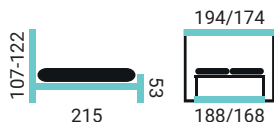

IRAKLEA SKH

PREVEDENIE POSTELE:

- čelo Iraklea
- stredný kontajner hladký (SKH)
- nohy SLC / 15 cm