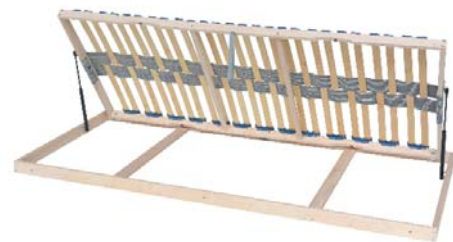

10 ROČNÁ ZÁRUKA na konštrukciu roštov.

VYBRANÉ ROŠTY S GUMOPOPURHMI
SO ZVÝŠENOU NOSNOSŤOU NA 150 KG.

ZÁKLADNÉ ROZMERY ROŠTOV SÚ:
Mínus -1 cm zo šírky a mínus -4 cm z dĺžky
**ROBÍME AJ ÚPRAVY ROZMEROV
NA ZÁKLADE POŽIADAVIEK ZÁKAZNÍKA**

Fines