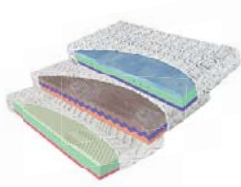

KVALITNÉ ZNAČKOVÉ
MATRACE FINES.

PREVEDENIE ROŠTOV:

- príprava pre rošt (možnosť vložiť vybrané rošty z našej ponuky)
- bočný výklop s pružinovým kovaním (2 Sp2)
- bočný výklop s pneumatickými vzperami (2 Pneu)
- polohovací rošt (6), motorošt (8) - (rošty s polohovaním pod hlavou)