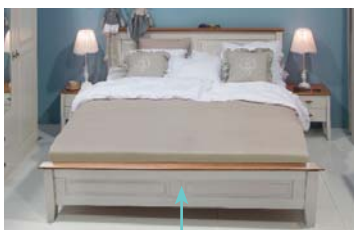

Posteľ Provencal si môžete nakonfigurovať nasledovne:

- dostupné šírky: 180, 160 cm
- dve predné čelá na výber:

V - VYSOKÉ ČELO
(VÝŠKA 670 MM)

ZN - ZNÍŽENÉ ČELO
(VÝŠKA 500 MM)

Dva úložné priestory:

- ITG
- UNIMO