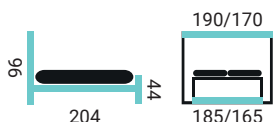

SPÁLŇA DESIRE Z DTD LAMINA

DESIRE

PREVEDENIE POSTELE:

- posteľ z DTD lamina
- úložný priestor
- príprava pre rošty/alebo rošty s pneu
- dekory podľa vzorkovníka

POSTEĽ DESIRE

NOČNÝ STOLÍK DESIRE
V/Š/H - 48,5/45/40 CM