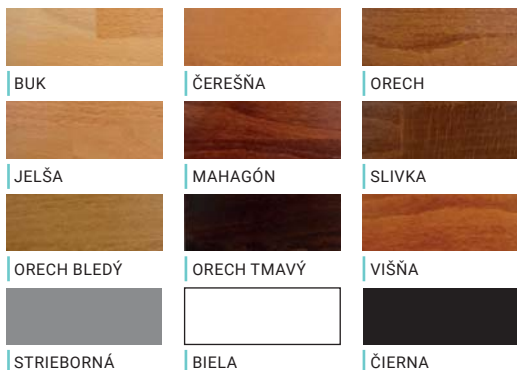

+ široká ponuka nočných stolíkov, matracov a prehozov

PREVEDENIE ROŠTOV:

- príprava pre rošt (možnosť vložiť vybrané rošty z našej ponuky)
- bočný výklop s pružinovým kovaním (2 Sp2)
- bočný výklop s pneumatickými vzperami (2 Pneu)
- polohovací rošt (6), motorošt (8) - (rošty s polohovaním pod hlavou)

ĎALŠIE INFO:

- nosnosť na osobu 150 kg
- záruka 10 rokov na konštrukciu postele (odolnosť voči vŕzganiu)

- šírky postele: 180/160 cm
- široký výber poťahových látok
- veľký úložný priestor

- slovenská výroba vo výrobnom závode v Žiline
- záručný a pozáručný servis