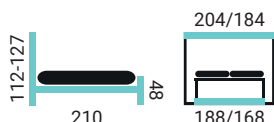

SAVA SKH

PREVEDENIE POSTELE:

- čelo Sava
- stredný kontajner hladký (SKH)
- nohy SLC / 15 cm