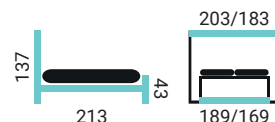

IRMINA NKH

PREVEDENIE POSTELE:

- čelo Irmina
- nízky kontajner hladký (NKH)
- nohy MKC / 15 cm