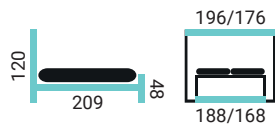

MERILIN VKH

PREVEDENIE POSTELE:

- čelo Merilin
- vysoký kontajner bez lemu hladký (VKH)
- nohy EVE / 2,5 cm

ILARIA VKP

PREVEDENIE POSTELE:

- čelo Ilaria
- vysoký kontajner bez lemu prešíty (VKP)
- nohy EVE / 2,5 cm