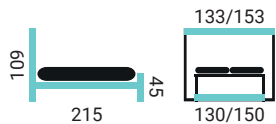

ŠIROKÁ PONUKA NOČNÝCH STOLÍKOV.

KVALITNÉ ZNAČKOVÉ MATRACE FINES.

180 160 140 PV

DOROTEA 180

PREVEDENIE POSTELE:

- čelo Dorotea
- šírka postele 180 cm
- nohy MKC / 15 cm

180 160 140 PV 110 90

LIPARI 140

PREVEDENIE POSTELE:

- čelo Lipari
- šírka postele 140 cm
- nohy EVE / 2,5 cm

140 PV 120 PV

NORIKA 120

PREVEDENIE POSTELE:

- čelo Norika
- šírka postele 120 cm
- nohy TO / 15 cm

140 PV 120 PV

CREATIVE 140