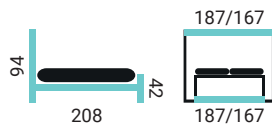

Verzia 2, bočný výklop s roštom s pružinovým kovaním (možnosť doobjednať pneu vzpery), s úložným priestorom.