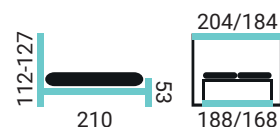

- čelo Merilin
- vysoký kontajner s lemom (VKL)
- nohy EVE / 2,5 cm

DRAVA SKH

POSTELE ŠÍRKY: 180, 160
SLOVENSKÝ VÝROBCA

PREVEDENIE POSTELE:

- čelo Drava
- stredný kontajner hladký (SKH)
- nohy MKC / 15 cm