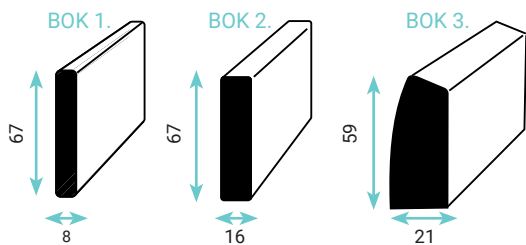

ROZMERY BOKOV