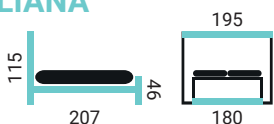

HONORE SUPERIOR

POSTELE ŠÍRKY: 180
SLOVENSKÝ VÝROBCA

PREVEDENIE POSTELE:

- Honore s čelom Superior

BOXSPRINGOVÁ POSTEĽ HONORE:

posteľ disponuje veľkým úložným priestorom, roštami s predným výklopom. Rošty sú potiahnuté protišmykovou látkou Antislip, ktorá bráni posúvaniu matracov.

Posteľ je možné nakonfigurovať v troch prevedeniach:

- Honore s čelom Superior (výška čela 118 cm, šírka 202 cm, hrúbka 22 cm)
- Honore s čelom Grande (výška čela 159 cm, šírka 202 cm, hrúbka 11,5 cm)
- Honore bez čela

ĎALŠIE INFO:

- **nosnosť na osobu 150 kg**
- **záruka 10 rokov na konštrukciu posteľe (odolnosť voči vŕzganiu)**
- možnosť vložiť dva matrace 90x200 alebo jeden 180x200
- široký výber poťahových látok
- veľký úložný priestor
- posteľ má lamelový rošt potiahnutý protišmykovou látkou Antislip
- **posteľ je dodávaná v demonte**
- slovenská výroba vo výrobnom závode v Žiline

ĎALŠIE BOXSPRINGY

NIKA

- ložná plocha môže byť čalúnená vo vybranej látke alebo v hygienickej matracovine
- lôžko môže byť pružinové alebo v kombinácii lamela/pur pena

- nožičky výšky 3,5 cm
- veľký úložný priestor
- ložná plocha 180x200 cm