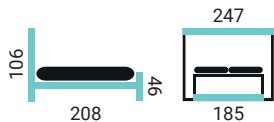

MEKENZY

PREVEDENIE POSTELE:

- čelo postele s dvomi vankúšmi
- nočné stolíky, čelá v dekore biela arctic
- dekor: DTD lamino dub pobrežný