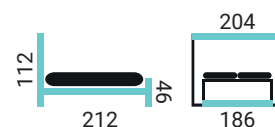

PREVEDENIE POSTELE:

- čelo Trendy
- šírka postele 140 cm
- nohy KD / 15 cm

DRAVA KBK

POSTELE ŠÍRKY: 180 SLOVENSKÝ VÝROBCA

PREVEDENIE POSTELE:

- čelo Drava
- kontajner buk (KBK)
- doplnok - dekoratívna podnož