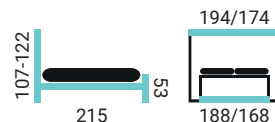

TISA SKH

PREVEDENIE POSTELE:

- čelo Tisa
- stredný kontajner hladký (SKH)
- nohy SLC / 15 cm

IRAKLEA SKH

PREVEDENIE POSTELE:

- čelo Iraklea
- stredný kontajner hladký (SKH)
- nohy SLC / 15 cm

GARONA SKH

PREVEDENIE POSTELE: