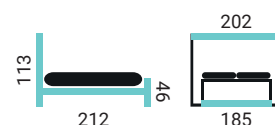

180

IRMINA

KBK - korpus masív buk, (buk morený)
KLM - korpus lamino (dub pobrežný)

PREVEDENIE POSTELE:

- čelo Irmina
- korpus lamino dub pobrežný (KLM)
- bez doplnkov

180

DRAVA

KBK - korpus masív buk, (buk morený)
KLM - korpus lamino (dub pobrežný)