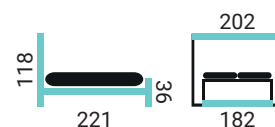

Výška bočnice pri NKP, NKH, NKM (bez nôh a bez matracu) je 28 cm.

NKM
NÍZKY KONTAJNER MOLITANOVÝ, PREŠITÝ

HONORE SUPERIOR

POSTELE ŠÍRKY: 180
SLOVENSKÝ VÝROBCA

PREVEDENIE POSTELE:

- Honore s čelom Superior

BOXSPRINGOVÁ POSTEĽ HONORE: