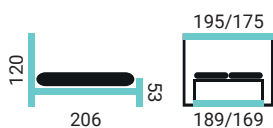

ERNA

PREVEDENIE POSTELE:

- čalúnené vložné čelo
- buková posteľ s variabilnou výškou roštov
- buk morený - čerešňa