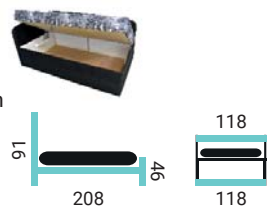

OPTIMA 110

PREVEDENIE LŔŽKA:

- jednolŔžko s ťelami a s ũložným priestorom
- jednolŔžko vhodné na kaŕždodenné spanie
- verzia 2 s lamelovým roštom bez matracu
- verzia 4 so zaćalúneným matracom
- nosnosť na osobu 150 kg