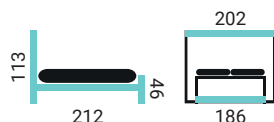

180

IRMINA

KBK - korpus masív buk, (buk morený)
KLM - korpus lamino (dub pobrežný)

PREVEDENIE POSTELE:

- čelo Irmina
- korpus lamino dub pobrežný (KLM)
- bez doplnkov

180

DRAVA

KBK - korpus masív buk, (buk morený)
KLM - korpus lamino (dub pobrežný)