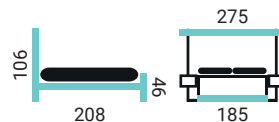

SPÁLŇA DESIRE Z DTD LAMINA

DESIRE

PREVEDENIE POSTELE:

- posteľ z DTD lamina
- úložný priestor
- príprava pre rošty/alebo rošty s pneu
- dekory podľa vzorkovníka

POSTEĽ DESIRE

NOČNÝ STOLÍK DESIRE
V/Š/H - 48,5/45/40 CM