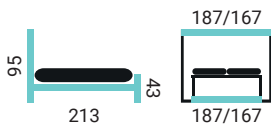

MONAKO

PREVEDENIE POSTELE:

- buková posteľ
- buk morený - orech bledý