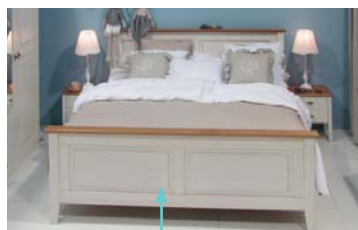

Posteľ Provencal si môžete nakonfigurovať nasledovne:

- dostupné šírky: 180, 160 cm
- dve predné čelá na výber:

V - VYSOKÉ ČELO
(VÝŠKA 670 MM)

ZN - ZNÍŽENÉ ČELO
(VÝŠKA 500 MM)

Dva úložné priestory:

- ITG
- UNIMO