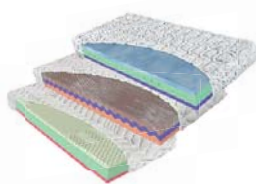

KVALITNÉ ZNAČKOVÉ MATRACE FINES.

PREVEDENIE ROŠTOV:

- príprava pre rošt (možnosť vložiť vybrané rošty z našej ponuky)
- bočný výklop s pneu vzperami
- bočný výklop s pneu vzperami s polohovaním hlavy a nôh