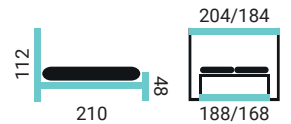

DRAVA VKH

PREVEDENIE POSTELE:

- čelo Drava
- vysoký kontajner bez lemu (VKH)
- nohy EVE / 2,5 cm

BEATRIX VKL

POSTELE ŠÍRKY: 180, 160
SLOVENSKÝ VÝROBCA

PREVEDENIE POSTELE:

- čelo Beatrix
- vysoký kontajner s lemom (VKL)
- nohy EVE / 2,5 cm