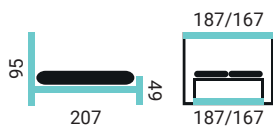

MATE LUX

PREVEDENIE POSTELE:

- buková posteľ s variabilnou výškou roštov
- buk prírodný

Variabilná výška roštu je nastaviteľná v štyroch krokoch po 24 mm

STENLY

POSTELE ŠÍRKY: 180, 160 SLOVENSKÝ VÝROBCA

PREVEDENIE POSTELE: