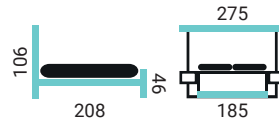

MEKENZY

PREVEDENIE POSTELE:

- čelo postele bez čalúnenia
- bez nočných stolíkov
- dekor: DTD lamino dub pobrežný

MEKENZY

PREVEDENIE POSTELE:

- čelo postele s dvomi vankúšmi
- nočné stolíky, čelá v dekore biela arctic
- dekor: DTD lamino dub pobrežný