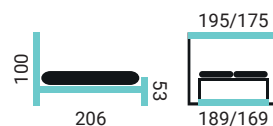

ŠIROKÁ PONUKA NOČNÝCH STOLÍKOV.

KVALITNÉ ZNAČKOVÉ MATRACE FINES.

ELINOR

PREVEDENIE POSTELE:

- buková posteľ s variabilnou výškou roštov
- buk prírodný

ERNESTA

PREVEDENIE POSTELE:

- buková posteľ s variabilnou výškou roštov
- buk morený - orech tmavý