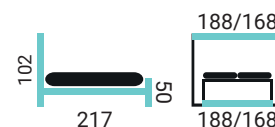

KOMODA DESIRE
V/Š/H - 85/135/50 CM

ÚLOŽNÝ PRIESTOR +
ROŠTY S PNEU VZPERAMI

PATRICIA

POSTELE ŠÍRKY: 180, 160
SLOVENSKÝ VÝROBCA

PREVEDENIE POSTELE:

- buková posteľ s variabilnou výškou roštov
- buk morený - orech bledý