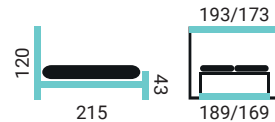

ZAIRA NKP

PREVEDENIE POSTELE:

- čelo Zaira
- nízky kontajner prešíty (NKP)
- nohy MKC / 15 cm

NATALY NKP

PREVEDENIE POSTELE:

- čelo Nataly
- nízky kontajner prešíty (NKP)
- nohy TH / 15 cm

MERILIN NKP

PREVEDENIE POSTELE: