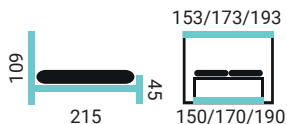

ŠIROKÁ PONUKA NOČNÝCH STOLÍKOV.

KVALITNÉ ZNAČKOVÉ MATRACE FINES.

180 160 140 PV

DOROTEA 180

PREVEDENIE POSTELE:

- čelo Dorotea
- šírka postele 180 cm
- nohy MKC / 15 cm

180 160 140 PV 110 90

LIPARI 140