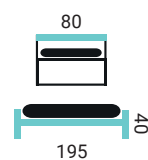

NEO

PREVEDENIE VÁĽANDY:

- celoćalúnená váĽanda
- vŕška molitanovej váĽandy 40 cm
- vŕšky pruŕinovej váĽandy 43,5 cm
- moŕžnosť dokŕpiť pozdŕžne ťelo: 195x90 cm