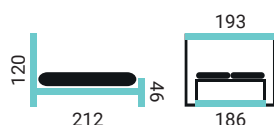

180

LIORA

KBK - korpus masív buk, (buk morený)
KLM - korpus lamino (dub pobrežný)

PREVEDENIE POSTELE:

- čelo Liora
- korpus buk masív (KBK)
- bez doplnkov

180

ERIKA

KBK - korpus masív buk, (buk morený)
KLM - korpus lamino (dub pobrežný)

PREVEDENIE POSTELE:

- čelo Erika
- korpus buk masív (KBK)
- bez doplnkov

180

NATALY

KBK - korpus masív buk, (buk morený)
KLM - korpus lamino (dub pobrežný)

PREVEDENIE POSTELE:

- čelo Nataly
- korpus buk masív (KBK)
- doplnok - dekoračná podnož

180

GARONA

KBK - korpus masív buk, (buk morený)
KLM - korpus lamino (dub pobrežný)

PREVEDENIE POSTELE:

- čelo Garona
- korpus lamino dub pobrežný (KLM)
- bez doplnkov

180

IRMINA

KBK - korpus masív buk, (buk morený)
KLM - korpus lamino (dub pobrežný)

PREVEDENIE POSTELE:

- čelo Irmina
- korpus lamino dub pobrežný (KLM)
- bez doplnkov

180

DRAVA

KBK - korpus masív buk, (buk morený)
KLM - korpus lamino (dub pobrežný)

PREVEDENIE POSTELE:

- čelo Drava
- korpus lamino dub pobrežný (KLM)
- bez doplnkov