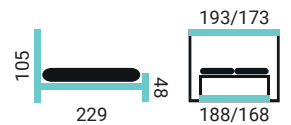

ILARIA VKP

PREVEDENIE POSTELE:

- čelo Ilaria
- vysoký kontajner bez lemu prešíty (VKP)
- nohy EVE / 2,5 cm