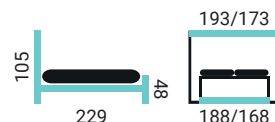

LIPARI VKL

PREVEDENIE POSTELE:

- čelo Lipari
- vysoký kontajner s lemom (VKL)
- nohy EVE / 2,5 cm

IRAKLEA VKL

PREVEDENIE POSTELE:

- čelo Iraklea
- vysoký kontajner s lemom (VKL)
- nohy EVE / 2,5 cm

ERIKA VKL

PREVEDENIE POSTELE:

- čelo Erika
- vysoký kontajner s lemom (VKL)
- nohy EVE / 2,5 cm

SALINA VKL

PREVEDENIE POSTELE:

- čelo Salina
- vysoký kontajner s lemom (VKL)
- nohy EVE / 2,5 cm

IMPERIA VKL

PREVEDENIE POSTELE:

- čelo Imperia
- vysoký kontajner s lemom (VKL)
- nohy EVE / 2,5 cm

MERILIN VKL

PREVEDENIE POSTELE:

- čelo Merilin
- vysoký kontajner s lemom (VKL)
- nohy EVE / 2,5 cm