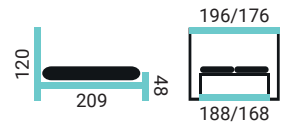

JENISEJ VKP

PREVEDENIE POSTELE:

- čelo Jenisej
- vysoký kontajner bez lemu prešíty (VKP)
- nohy EVE / 2,5 cm