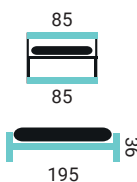

IDA, IDA PLUS

PREVEDENIE VÁĽANDY:

- váĽanda s korpusom z DTD lamina
- vŕška molitanovej váĽandy 37 cm
- vŕška pruŕinovej váĽandy 41 cm
- IDA PLUS má vŕšší korpus o 3 cm
- nosnosť na osobu 90 kg