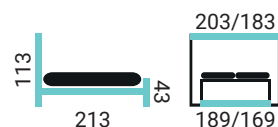

LIORA SKP

PREVEDENIE POSTELE:

- čelo Liora
- stredný kontajner prešíty (SKP)
- nohy SLC / 15 cm

ERIKA NKM

POSTELE ŠÍRKY: 180, 160
SLOVENSKÝ VÝROBCA

PREVEDENIE POSTELE:

- čelo Erika
- nízky kontajner molitanový prešíty (NKM)
- nohy GRN / 15 cm slivka

TO - 15 CM

KD - 15 CM

TH - 15 CM

GRN - 15 CM

SLI - 15 CM

SLC - 15 CM

LIC - 15 CM

MKC - 15 CM