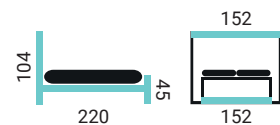

180 160 140 PV

DOROTEA 180

PREVEDENIE POSTELE:

- čelo Dorotea
- šírka postele 180 cm
- nohy MKC / 15 cm

180 160 140 PV 110 90

LIPARI 140

PREVEDENIE POSTELE:

- čelo Lipari
- šírka postele 140 cm
- nohy EVE / 2,5 cm

140 PV 120 PV

NORIKA 120

PREVEDENIE POSTELE:

- čelo Norika
- šírka postele 120 cm
- nohy TO / 15 cm

140 PV 120 PV

CREATIVE 140

PREVEDENIE POSTELE:

- čelo Creative
- šírka postele 140 cm
- nohy TO / 15 cm

140 PV

ULRIKA 140

PREVEDENIE POSTELE:

- čelo Ulrika
- šírka postele 140 cm
- nohy TO / 15 cm

140 PV

TRENDY 140

PREVEDENIE POSTELE:

- čelo Trendy
- šírka postele 140 cm
- nohy KD / 15 cm