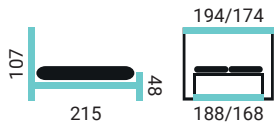

- šírky postele: 180/160 cm
- široký výber poťahových látok
- veľký úložný priestor

- slovenská výroba vo výrobnom závode v Žiline
- záručný a pozáručný servis

LIPARI VKL

PREVEDENIE POSTELE:

- čelo Lipari
- vysoký kontajner s lemom (VKL)
- nohy EVE / 2,5 cm