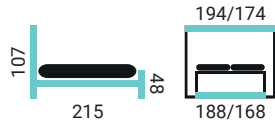

- šírky postele: 180/160 cm
- široký výber poťahových látok
- veľký úložný priestor

- slovenská výroba vo výrobnom závode v Žiline
- záručný a pozáručný servis

TISA VKH

PREVEDENIE POSTELE:

- čelo Tisa
- vysoký kontajner bez lemu hladký (VKH)
- nohy EVE / 2,5 cm