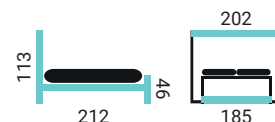

PREVEDENIE POSTELE:

- čelo Drava
- korpus lamino dub pobrežný (KLM)
- bez doplnkov