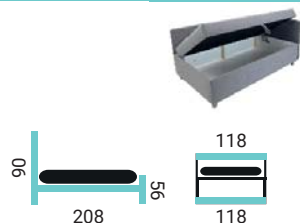

SADIE

PREVEDENIE LŔŽKA:

- polohovacie jednolŔžko 85x195 cm
- jednolŔžko vhodné na kaŕždodenné spanie
- ũložný priestor
- bukové nohy
- nosnosť na osobu 100 kg

ROYA

PREVEDENIE LŔŽKA:

- jednolŔžko na noŕićkách vŕšky 10 cm
- loŕňná plocha 110x200 cm
- zaćalúnený vŕklopnyć matrac
- nosnosť na osobu 150 kg