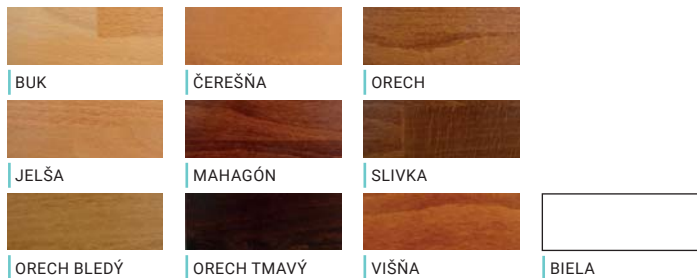

STENLY

POSTELE ŠÍRKY: 180, 160 SLOVENSKÝ VÝROBCA

PREVEDENIE POSTELE:

- buková posteľ
- buk prírodný

POPIS MASÍVNYCH POSTELÍ S INTEGROVANÝM ROŠTOM A VEĽKÝM ÚLOŽNÝM PRIESTOROM

Postele sú vyrobené z kvalitnej bukovej škárovky, čo zaručuje dlhú životnosť výrobku. Vybrať si môžete nasledovné elementy, prípadne farebné prevedenie:

- farebné prevedenie podľa vzorkovníka morenia + biela farba

- dva typy úložných priestorov

Úložný priestor archa - veľký úložný priestor, ktorý leží na podlahe. Na kontajneri je integrovaný rošt.

Výsuvný kontajner na kolieskach - kontajner vyrobený z dýhovanej drevotriesky s predným čelom z masívu. Kontajner sa jednoducho zasunie pri šírke 180 z boku pri šírke 160 odpredu postele. Rozmery: V/Š/H - 21/130/85 CM.

PREVEDENIE ROŠTOV:

- príprava pre rošt (možnosť vložiť vybrané rošty z našej ponuky)
- bočný výklop s pružinovým kovaním (variant aj s pneu vzperami)
- bočný výklop s pružinovým kovaním s polohovaním hlavy a nôh (variant aj s pneu vzperami)

ĎALŠIE INFO:

- nosnosť na osobu 150 kg
- záruka 10 rokov na konštrukciu postele (odolnosť voči vŕzganiu)
- masív je ošetrený kvalitným polyuretánovým lakom

- šírky postele: 180/160 cm
- veľký úložný priestor

- slovenská výroba vo výrobnom závode v Žiline
- záručný a pozáručný servis