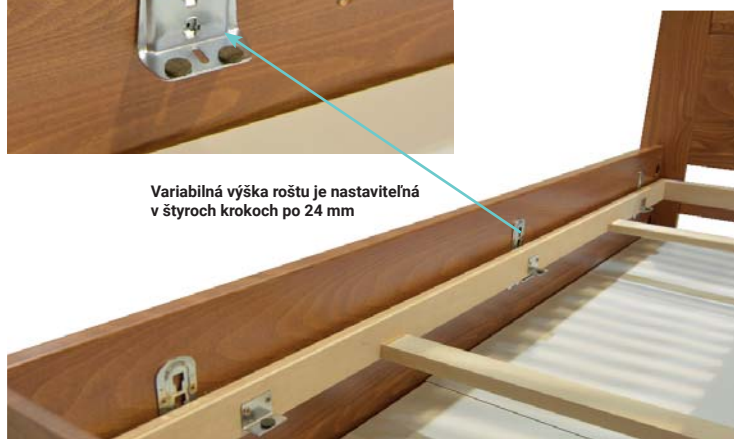

MATE LUX

PREVEDENIE POSTELE:

- buková posteľ s variabilnou výškou roštov
- buk prírodný

Variabilná výška roštu je nastaviteľná v štyroch krokoch po 24 mm

STENLY

POSTELE ŠÍRKY: 180, 160 SLOVENSKÝ VÝROBCA

PREVEDENIE POSTELE: