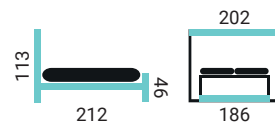

180

NATALY

KBK - korpus masív buk, (buk morený)
KLM - korpus lamino (dub pobrežný)

PREVEDENIE POSTELE:

- čelo Nataly
- korpus buk masív (KBK)
- doplnok - dekoračná podnož