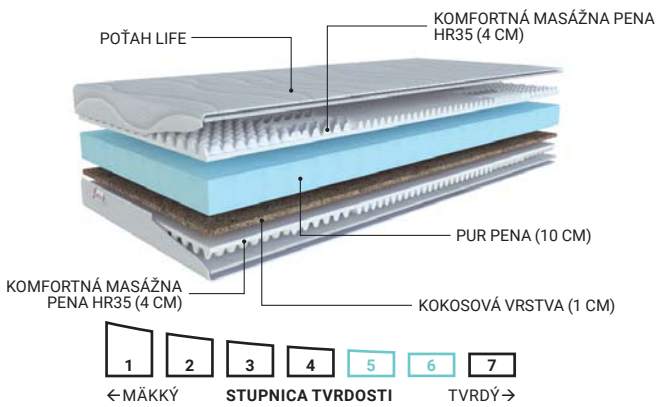

PONUKA
MATRACOV
2025

WWW.FINES.SK

SLOVENSKÝ
VÝROBCA

PREDĽŽENÁ
ZÁRUKA

VYSOKÁ
NOSNOSŤ

HRÚBKA
MATRACA

KOKOS HS

Matrac so špeciálne vyrezávanou masážnou HR penou s hustotou 35 kg/m³. Masážna vrstva sa nachádza na oboch vrchných stranách matraca. Na tvrdšej strane matraca je pod masážnou penou kokosová doska o hrúbke 1 cm, ktorá slúži na vytvrdenie a prevzdušnenie jadra matraca.

Poťah LIFE je odzipsovateľný a prateľný na 60 °C. Poťahová látka má vysokú pevnosť, je priedušná, nekrčí sa, a nedrží sa v nej vlhkosť.

SLOVENSKÝ
VÝROBCA

PREDĽŽENÁ
ZÁRUKA

VYSOKÁ
NOSNOSŤ

HRÚBKA
MATRACA

ACTIVE HS

Obojstranný matrac s použitými modernými penami, ktorý má 7 zón rozloženia hmotnosti. Matrac je impregnovaný levanduľovým olejom, ktorý má upokojujúce účinky.

Poťah Algua je odzipsovateľný a prateľný na 60 °C. Perfektne absorbuje vlhkosť z tela. Vlákna sú obohatené mikrokapsulami z morských rias Spirulina. Kapsule uvoľňujú vitamíny, aminokyseliny, betakarotén, železo a antioxidanty, ktoré blahodárne pôsobia na ľudskú pokožku.