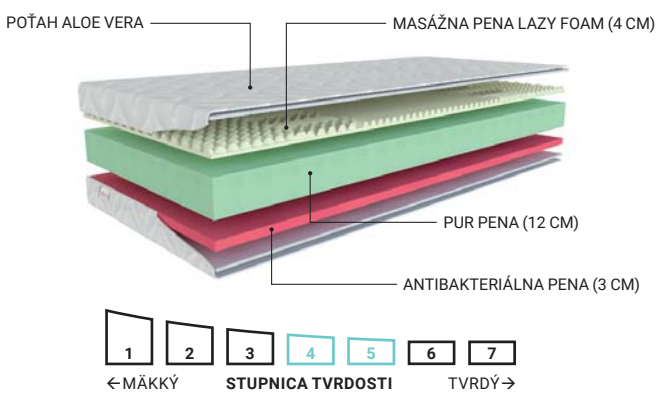

SLOVENSKÝ
VÝROBCA

PREDĽŽENÁ
ZÁRUKA

VYSOKÁ
NOSNOSŤ

HRÚBKA
MATRACA

KOKOS HS

Matrac so špeciálne vyrezávanou masážnou HR penou s hustotou 35 kg/m³. Masážna vrstva sa nachádza na oboch vrchných stranách matraca. Na tvrdšej strane matraca je pod masážnou penou kokosová doska o hrúbke 1 cm, ktorá slúži na vytvrdenie a prevzdušnenie jadra matraca.

Poťah LIFE je odzipsovateľný a prateľný na 60 °C. Poťahová látka má vysokú pevnosť, je priedušná, nekrčí sa, a nedrží sa v nej vlhkosť.

SLOVENSKÝ
VÝROBCA

PREDĽŽENÁ
ZÁRUKA

VYSOKÁ
NOSNOSŤ

HRÚBKA
MATRACA

ACTIVE HS

Obojstranný matrac s použitými modernými penami, ktorý má 7 zón rozloženia hmotnosti. Matrac je impregnovaný levanduľovým olejom, ktorý má upokojujúce účinky.

Poťah Algua je odzipsovateľný a prateľný na 60 °C. Perfektne absorbuje vlhkosť z tela. Vlákna sú obohatené mikrokapsulami z morských rias Spirulina. Kapsule uvoľňujú vitamíny, aminokyseliny, betakarotén, železo a antioxidanty, ktoré blahodárne pôsobia na ľudskú pokožku.

SLOVENSKÝ
VÝROBCA

PREDĽŽENÁ
ZÁRUKA

VYSOKÁ
NOSNOSŤ

HRÚBKA
MATRACA

ANTIBACTERIAL HS

Obojstranný matrac so špeciálne vyrezávanou pamäťovou penou Lazy foam s masážnymi účinkami. Matrac má mäkkšiu a tvrdšiu stranu.

Poťah ALOE VERA je odzipsovateľný a prateľný na 60 °C. Poťah obsahuje enzýmy, aminokyseliny a minerálne látky, ktoré umožňujú a pomáhajú pokožke rýchlejšie regenerovať.

SLOVENSKÝ
VÝROBCA

PREDĽŽENÁ
ZÁRUKA

VYSOKÁ
NOSNOSŤ

HRÚBKA
MATRACA

POCKET HS

Obojstranný pružinový matrac so 7 zónami tvrdosti. Taštičkové pružiny vytvárajú funkčný fyziostém. Matrac má každú stranu rôznej tvrdosti. Na mäkkejšej strane je použitá vrchná pamäťová pena pre dokonalé uvoľnenie tela. Doporučujeme ho používať spolu s pevným roštom.