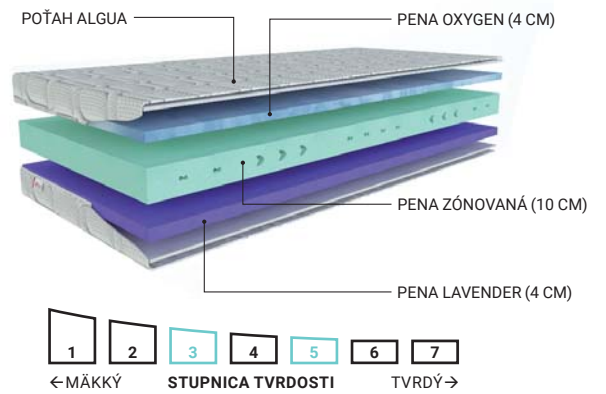

PONUKA
MATRACOV
2025

WWW.FINES.SK

SLOVENSKÝ
VÝROBCA

PREDĽŽENÁ
ZÁRUKA

VYSOKÁ
NOSNOSŤ

HRÚBKA
MATRACA

KOKOS HS

Matrac so špeciálne vyrezávanou masážnou HR penou s hustotou 35 kg/m³. Masážna vrstva sa nachádza na oboch vrchných stranách matraca. Na tvrdšej strane matraca je pod masážnou penou kokosová doska o hrúbke 1 cm, ktorá slúži na vytvrdenie a prevzdušnenie jadra matraca.

Poťah LIFE je odzipsovateľný a prateľný na 60 °C. Poťahová látka má vysokú pevnosť, je priedušná, nekrčí sa, a nedrží sa v nej vlhkosť.

SLOVENSKÝ
VÝROBCA

PREDĽŽENÁ
ZÁRUKA

VYSOKÁ
NOSNOSŤ

HRÚBKA
MATRACA

ACTIVE HS

Obojstranný matrac s použitými modernými penami, ktorý má 7 zón rozloženia hmotnosti. Matrac je impregnovaný levanduľovým olejom, ktorý má upokojujúce účinky.

Poťah Algua je odzipsovateľný a prateľný na 60 °C. Perfektne absorbuje vlhkosť z tela. Vlákna sú obohatené mikrokapsulami z morských rias Spirulina. Kapsule uvoľňujú vitamíny, aminokyseliny, betakarotén, železo a antioxidanty, ktoré blahodárne pôsobia na ľudskú pokožku.

SLOVENSKÝ
VÝROBCA

PREDĽŽENÁ
ZÁRUKA

VYSOKÁ
NOSNOSŤ

HRÚBKA
MATRACA

ANTIBACTERIAL HS

Obojstranný matrac so špeciálne vyrezávanou pamäťovou penou Lazy foam s masážnymi účinkami. Matrac má mäkkšiu a tvrdšiu stranu.