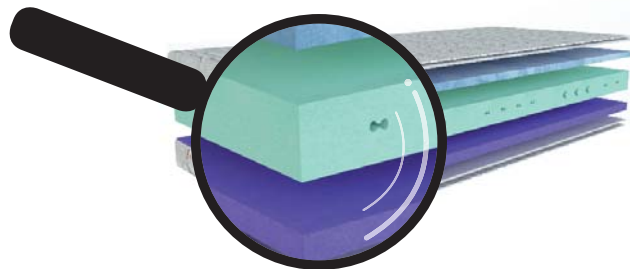

NIGHTFLY PENA

Pena špičkových parametrov, vyrábaná exkluzívnou vodnou vypeňovacou metódou. Má výbornú odolnosť, perfektne kopíruje telo a prekonáva bežný štandard bodovej elasticity. Je mäkkšia a pružnejšia ako klasická PUR pena. Hustota peny je 35 kg/m³.

PENA ZÓNOVANÁ

Špeciálna pena s vyššou hustotou a prierezmi, ktoré vytvárajú fyziológický systém: 7 zón rozloženia hmotnosti.

KOKOSOVÁ VRSTVA

Doska z lisovaného 100% kokosového vlákna. Vrstva dodáva matracu tuhosť a odolnosť. Kokosová vrstva má funkciu odvetrávania tela počas spánku.

PUR PENA

Inak nazývaná aj molitan. V našich matracoch používame výhradne kvalitné PUR peny.

POŤAHY

GREEN poťah

odzipsovateľný prateľný poťah na 60°C. Poťah je prešíty dutým PES vláknom. Gramáž 200 g/m². Poťah s bioaktívnou úpravou a prírodnou ochranou proti baktériám a roztočom - vhodné pre alergikov.

ALGUA poťah

odzipsovateľný prateľný poťah na 60°C. Poťah je prešíty dutým PES vláknom. Gramáž 200 g/m². Vlákna sú obohatené mikrokapsulami z rias Spirulina. Uvoľňujú vitamíny, železo a betakarotén, čo pozitívne pôsobí na pokožku.

COLLAGEN poťah

odzipsovateľný prateľný poťah na 60°C. Poťah je prešíty dutým PES vláknom. Gramáž 200 g/m². Vlákna sú obohatené o kolagén a selén. Látky blahodárne pôsobia na pokožku.

ALOE VERA poťah

odzipsovateľný prateľný poťah na 60°C. Poťah je prešíty dutým PES vláknom. Gramáž 200 g/m². Poťah obsahuje enzýmy, aminokyseliny a minerálne látky, ktoré napomáhajú k lepšej regenerácii pokožky.

LIFE poťah

odzipsovateľný prateľný poťah na 60°C. Poťah je prešíty dutým PES vláknom. Gramáž 200 g/m². Poťah má vysokú pevnosť, je prietupný a málo krčivý. Nedrží sa v ňom vlhkosť.

PODNIKOVÉ PREDAJNE

- BANSKÁ BYSTRICA - Zvolenská cesta 14695/30B, 974 05 (RGB RADVAŇ)
- BRATISLAVA - Studená 4B/18496, 821 04 (OC STYLA)
- LIPTOVSKÝ MIKULÁŠ - Kamenné pole 4449/3, 031 01 (OZC RGB LIPTOV)
- PRIEVIDZA - Nedožerská cesta 1268/17A, 971 01 (OC STORELAND)
- SENICA - Železničná 1525, 905 01 (bývalé kasárne)
- TRENČÍN - Ku Štvrtiam 7029, 911 01 (OC STORELAND)
- TRNAVA - Nová ulica 6/B, 917 01 (TMT - THE MALL)
- ŽILINA - Antona Bernoláka 72, 010 01 (oproti krajskej knižnici)