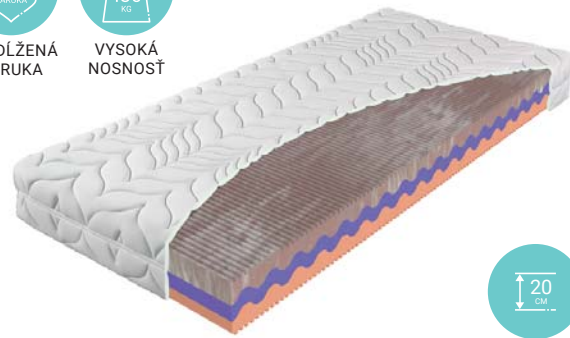

Poťah GREEN je odzipsovateľný a prateľný na 60 °C. Poťahová látka má bioaktívnu úpravu s prírodnou ochranou proti baktériám a roztočom.

SLOVENSKÝ
VÝROBCA

PREDĹŽENÁ
ZÁRUKA

VYSOKÁ
NOSNOSŤ

HRÚBKA
MATRACA

COMFORT HS

Comfortný matrac s mäkkou stranou z termoelastickej peny a tvrdšou stranou s vrezávanou HR penou. Ekologický matrac s modernými penami.

Poťah ALOE VERA je odzipsovateľný a prateľný na 60 °C. Poťah obsahuje enzýmy, aminokyseliny a minerálne látky, ktoré umožňujú a pomáhajú pokožke rýchlejšie regenerovať.

SLOVENSKÝ
VÝROBCA

PREDĹŽENÁ
ZÁRUKA

VYSOKÁ
NOSNOSŤ

HRÚBKA
MATRACA

ELASTIC HS

Obojstranný matrac s profilovanými penami s dvomi rozdielnymi tvrdosťami na stranách. Peny matraca sú impregnované levanduľovým olejom, a obsahujú výťažky z aloe vera.

Poťah GREEN je odzipsovateľný a prateľný na 60 °C. Poťahová látka má bioaktívnu úpravu s prírodnou ochranou proti baktériám a roztočom.

SLOVENSKÝ
VÝROBCA

PREDĹŽENÁ
ZÁRUKA

VYSOKÁ
NOSNOSŤ

HRÚBKA
MATRACA

EXCELENT HS