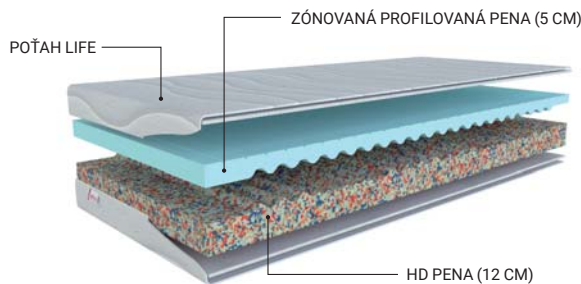

Exkluzívny vysoký matrac s dlhou zárukou až 10 rokov. Matrac má dve strany rôznej tvrdosti a poskytuje kombináciu pamäťovej peny a peny Lavender so 100% levanduľovým olejom.

Poťah Collagen je odzipsovateľný a prateľný na 60 °C. Vlákna poťahu sú obohatené o kolagén a selén. Tieto látky priaznivo pôsobia na pokožku, pomáhajú ju obnovovať, hydratovať a redukujú vrásky.

SLOVENSKÝ
VÝROBCA

PREDĹŽENÁ
ZÁRUKA

VYSOKÁ
NOSNOSŤ

HRÚBKA
MATRACA

SLEEP HS

Obojstranný matrac vyrobený z HD peny a zónovej profilovanej peny. Výborná kombinácia pien zaručuje pohodlný spánok.

Poťah LIFE je odzipsovateľný a prateľný na 60 °C. Poťahová látka má vysokú pevnosť, je priedušná, nekrčí sa, a nedrží sa v nej vlhkosť.