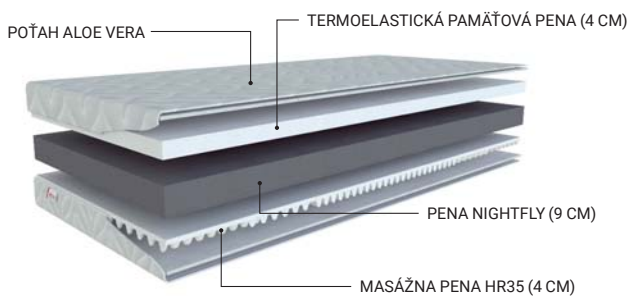

VYSOKÁ
NOSNOSŤ

HRÚBKA
MATRACA

POCKET HS

Obojstranný pružinový matrac so 7 zónami tvrdosti. Taštičkové pružiny vytvárajú funkčný fyziostém. Matrac má každú stranu rôznej tvrdosti. Na mäkkejšej strane je použitá vrchná pamäťová pena pre dokonalé uvoľnenie tela. Doporučujeme ho používať spolu s pevným roštom.

Poťah GREEN je odzipsovateľný a prateľný na 60 °C. Poťahová látka má bioaktívnu úpravu s prírodnou ochranou proti baktériám a roztočom.

SLOVENSKÝ
VÝROBCA

PREDĹŽENÁ
ZÁRUKA

VYSOKÁ
NOSNOSŤ

HRÚBKA
MATRACA

COMFORT HS

Comfortný matrac s mäkkou stranou z termoelastickej peny a tvrdšou stranou s vrezávanou HR penou. Ekologický matrac s modernými penami.

Poťah ALOE VERA je odzipsovateľný a prateľný na 60 °C. Poťah obsahuje enzýmy, aminokyseliny a minerálne látky, ktoré umožňujú a pomáhajú pokožke rýchlejšie regenerovať.

SLOVENSKÝ
VÝROBCA

PREDĹŽENÁ
ZÁRUKA

VYSOKÁ
NOSNOSŤ

HRÚBKA
MATRACA

ELASTIC HS

Obojstranný matrac s profilovanými penami s dvomi rozdielnymi tvrdosťami na stranách. Peny matraca sú impregnované levanduľovým olejom, a obsahujú výťažky z aloe vera.