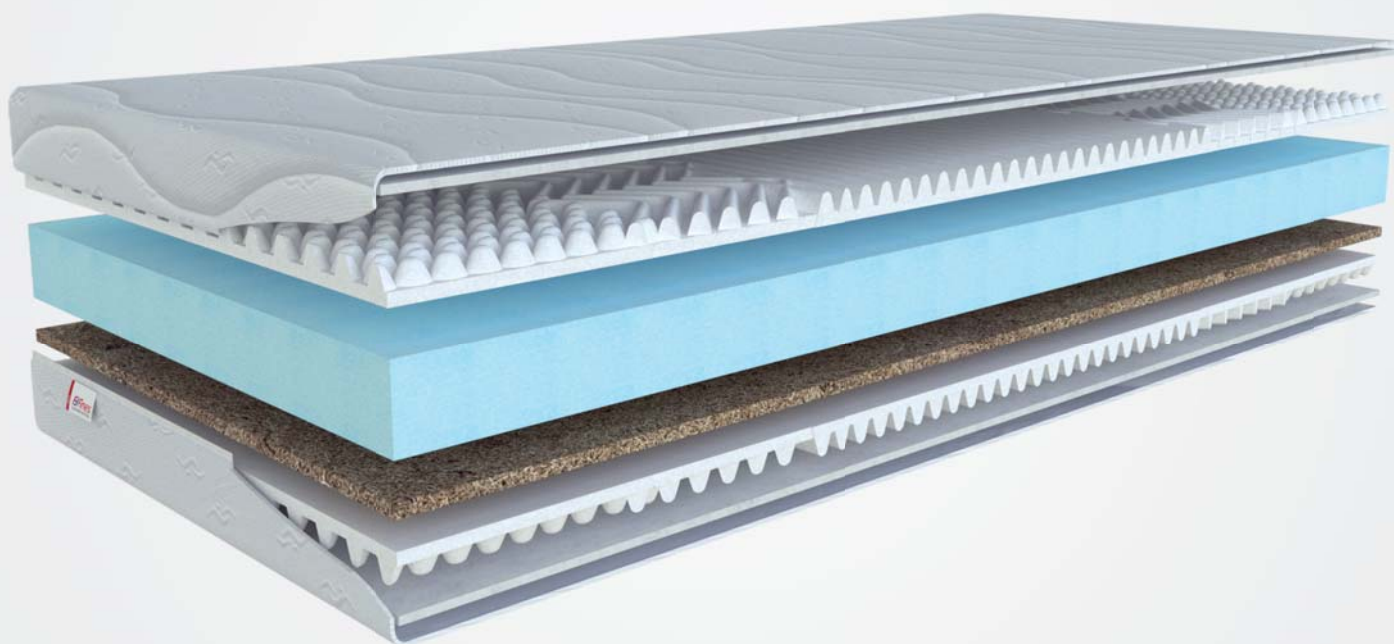

PONUKA
MATRACOV
2025

WWW.FINES.SK

SLOVENSKÝ
VÝROBCA

PREDĽŽENÁ
ZÁRUKA

VYSOKÁ
NOSNOSŤ

HRÚBKA
MATRACA

KOKOS HS

Matrac so špeciálne vyrezávanou masážnou HR penou s hustotou 35 kg/m³. Masážna vrstva sa nachádza na oboch vrchných stranách matraca. Na tvrdšej strane matraca je pod masážnou penou kokosová doska o hrúbke 1 cm, ktorá slúži na vytvrdenie a prevzdušnenie jadra matraca.

Obojstranný matrac s použitými modernými penami, ktorý má 7 zón rozloženia hmotnosti. Matrac je impregnovaný levanduľovým olejom, ktorý má upokojujúce účinky.

Poťah Algua je odzipsovateľný a prateľný na 60 °C. Perfektne absorbuje vlhkosť z tela. Vlákna sú obohatené mikrokapsulami z morských rias Spirulina. Kapsule uvoľňujú vitamíny, aminokyseliny, betakarotén, železo a antioxidanty, ktoré blahodárne pôsobia na ľudskú pokožku.

SLOVENSKÝ
VÝROBCA

PREDĽŽENÁ
ZÁRUKA

VYSOKÁ
NOSNOSŤ

HRÚBKA
MATRACA

ANTIBACTERIAL HS

Obojstranný matrac so špeciálne vyrezávanou pamäťovou penou Lazy foam s masážnymi účinkami. Matrac má mäkkšiu a tvrdšiu stranu.

SLOVENSKÝ
VÝROBCA

PREDĹŽENÁ
ZÁRUKA

VYSOKÁ
NOSNOSŤ

HRÚBKA
MATRACA

ELASTIC HS

Obojstranný matrac s profilovanými penami s dvomi rozdielnymi tvrdosťami na stranách. Peny matraca sú impregnované levanduľovým olejom, a obsahujú výťažky z aloe vera.