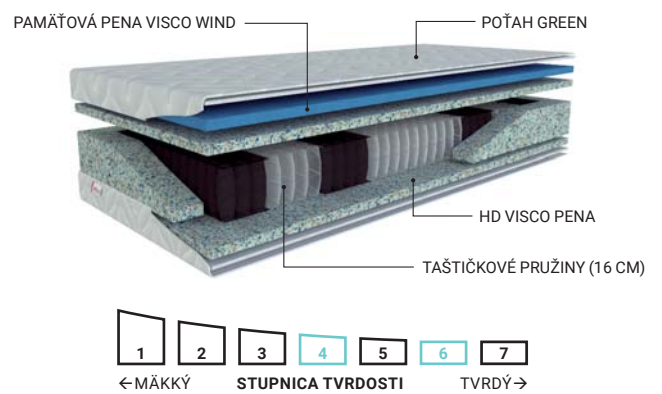

VYSOKÁ
NOSNOSŤ

HRÚBKA
MATRACA

POCKET HS

Obojstranný pružinový matrac so 7 zónami tvrdosti. Taštičkové pružiny vytvárajú funkčný fyziostém. Matrac má každú stranu rôznej tvrdosti. Na mäkkejšej strane je použitá vrchná pamäťová pena pre dokonalé uvoľnenie tela. Doporučujeme ho používať spolu s pevným roštom.

Poťah GREEN je odzipsovateľný a prateľný na 60 °C. Poťahová látka má bioaktívnu úpravu s prírodnou ochranou proti baktériám a roztočom.

SLOVENSKÝ
VÝROBCA

PREDĹŽENÁ
ZÁRUKA

VYSOKÁ
NOSNOSŤ

HRÚBKA
MATRACA

COMFORT HS