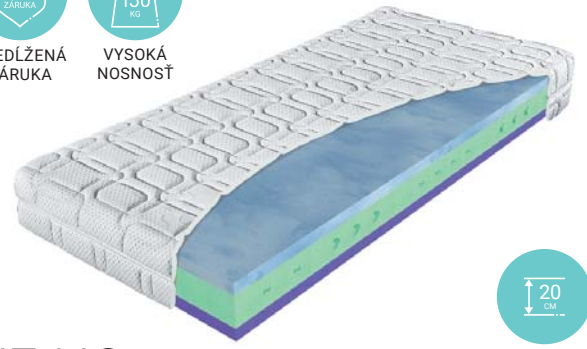

PONUKA
MATRACOV
2025

WWW.FINES.SK

SLOVENSKÝ
VÝROBCA

PREDĽŽENÁ
ZÁRUKA

VYSOKÁ
NOSNOSŤ

HRÚBKA
MATRACA

KOKOS HS

Matrac so špeciálne vyrezávanou masážnou HR penou s hustotou 35 kg/m³. Masážna vrstva sa nachádza na oboch vrchných stranách matraca. Na tvrdšej strane matraca je pod masážnou penou kokosová doska o hrúbke 1 cm, ktorá slúži na vytvrdenie a prevzdušnenie jadra matraca.

Poťah LIFE je odzipsovateľný a prateľný na 60 °C. Poťahová látka má vysokú pevnosť, je priedušná, nekrčí sa, a nedrží sa v nej vlhkosť.

SLOVENSKÝ
VÝROBCA

PREDĽŽENÁ
ZÁRUKA

VYSOKÁ
NOSNOSŤ

HRÚBKA
MATRACA

ACTIVE HS

Obojstranný matrac s použitými modernými penami, ktorý má 7 zón rozloženia hmotnosti. Matrac je impregnovaný levanduľovým olejom, ktorý má upokojujúce účinky.

Poťah Algua je odzipsovateľný a prateľný na 60 °C. Perfektne absorbuje vlhkosť z tela. Vlákna sú obohatené mikrokapsulami z morských rias Spirulina. Kapsule uvoľňujú vitamíny, aminokyseliny, betakarotén, železo a antioxidanty, ktoré blahodárne pôsobia na ľudskú pokožku.

SLOVENSKÝ
VÝROBCA

PREDĽŽENÁ
ZÁRUKA

VYSOKÁ
NOSNOSŤ

HRÚBKA
MATRACA

ANTIBACTERIAL HS

Obojstranný matrac so špeciálne vyrezávanou pamäťovou penou Lazy foam s masážnymi účinkami. Matrac má mäkkšiu a tvrdšiu stranu.