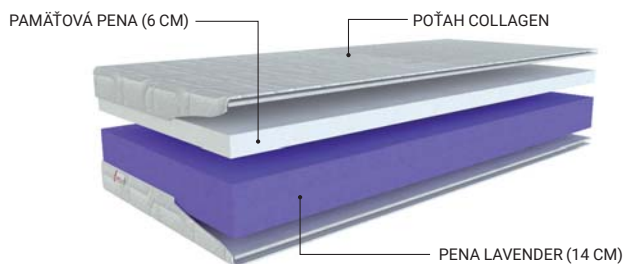

SLOVENSKÝ
VÝROBCA

PREDĹŽENÁ
ZÁRUKA

VYSOKÁ
NOSNOSŤ

HRÚBKA
MATRACA

ELASTIC HS

Obojstranný matrac s profilovanými penami s dvomi rozdielnymi tvrdosťami na stranách. Peny matraca sú impregnované levanduľovým olejom, a obsahujú výťažky z aloe vera.

Poťah GREEN je odzipsovateľný a prateľný na 60 °C. Poťahová látka má bioaktívnu úpravu s prírodnou ochranou proti baktériám a roztočom.

SLOVENSKÝ
VÝROBCA

PREDĹŽENÁ
ZÁRUKA

VYSOKÁ
NOSNOSŤ

HRÚBKA
MATRACA

EXCELENT HS

Exkluzívny vysoký matrac s dlhou zárukou až 10 rokov. Matrac má dve strany rôznej tvrdosti a poskytuje kombináciu pamäťovej peny a peny Lavender so 100% levanduľovým olejom.

Poťah Collagen je odzipsovateľný a prateľný na 60 °C. Vlákna poťahu sú obohatené o kolagén a selén. Tieto látky priaznivo pôsobia na pokožku, pomáhajú ju obnovovať, hydratovať a redukujú vrásky.

SLOVENSKÝ
VÝROBCA

PREDĹŽENÁ
ZÁRUKA

VYSOKÁ
NOSNOSŤ

HRÚBKA
MATRACA

SLEEP HS

Obojstranný matrac vyrobený z HD peny a zónovej profilovanej peny. Výborná kombinácia pien zaručuje pohodlný spánok.

Poťah LIFE je odzipsovateľný a prateľný na 60 °C. Poťahová látka má vysokú pevnosť, je priedušná, nekrčí sa, a nedrží sa v nej vlhkosť.