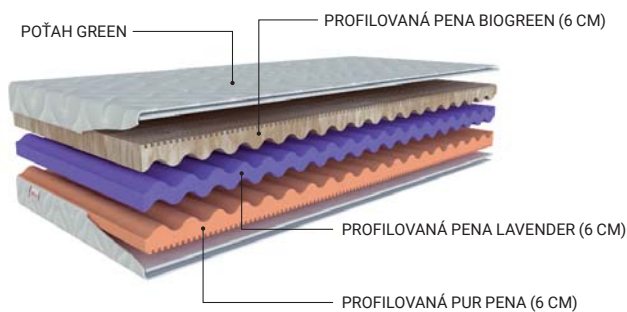

Comfortný matrac s mäkkou stranou z termoelastickej peny a tvrdšou stranou s vrezávanou HR penou. Ekologický matrac s modernými penami.

Poťah ALOE VERA je odzipsovateľný a prateľný na 60 °C. Poťah obsahuje enzýmy, aminokyseliny a minerálne látky, ktoré umožňujú a pomáhajú pokožke rýchlejšie regenerovať.

SLOVENSKÝ
VÝROBCA

PREDĹŽENÁ
ZÁRUKA

VYSOKÁ
NOSNOSŤ

HRÚBKA
MATRACA

ELASTIC HS

Obojstranný matrac s profilovanými penami s dvomi rozdielnymi tvrdosťami na stranách. Peny matraca sú impregnované levanduľovým olejom, a obsahujú výťažky z aloe vera.

Poťah GREEN je odzipsovateľný a prateľný na 60 °C. Poťahová látka má bioaktívnu úpravu s prírodnou ochranou proti baktériám a roztočom.

SLOVENSKÝ
VÝROBCA

PREDĹŽENÁ
ZÁRUKA

VYSOKÁ
NOSNOSŤ

HRÚBKA
MATRACA

EXCELENT HS

Exkluzívny vysoký matrac s dlhou zárukou až 10 rokov. Matrac má dve strany rôznej tvrdosti a poskytuje kombináciu pamäťovej peny a peny Lavender so 100% levanduľovým olejom.

Poťah Collagen je odzipsovateľný a prateľný na 60 °C. Vlákna poťahu sú obohatené o kolagén a selén. Tieto látky priaznivo pôsobia na pokožku, pomáhajú ju obnovovať, hydratovať a redukujú vrásky.