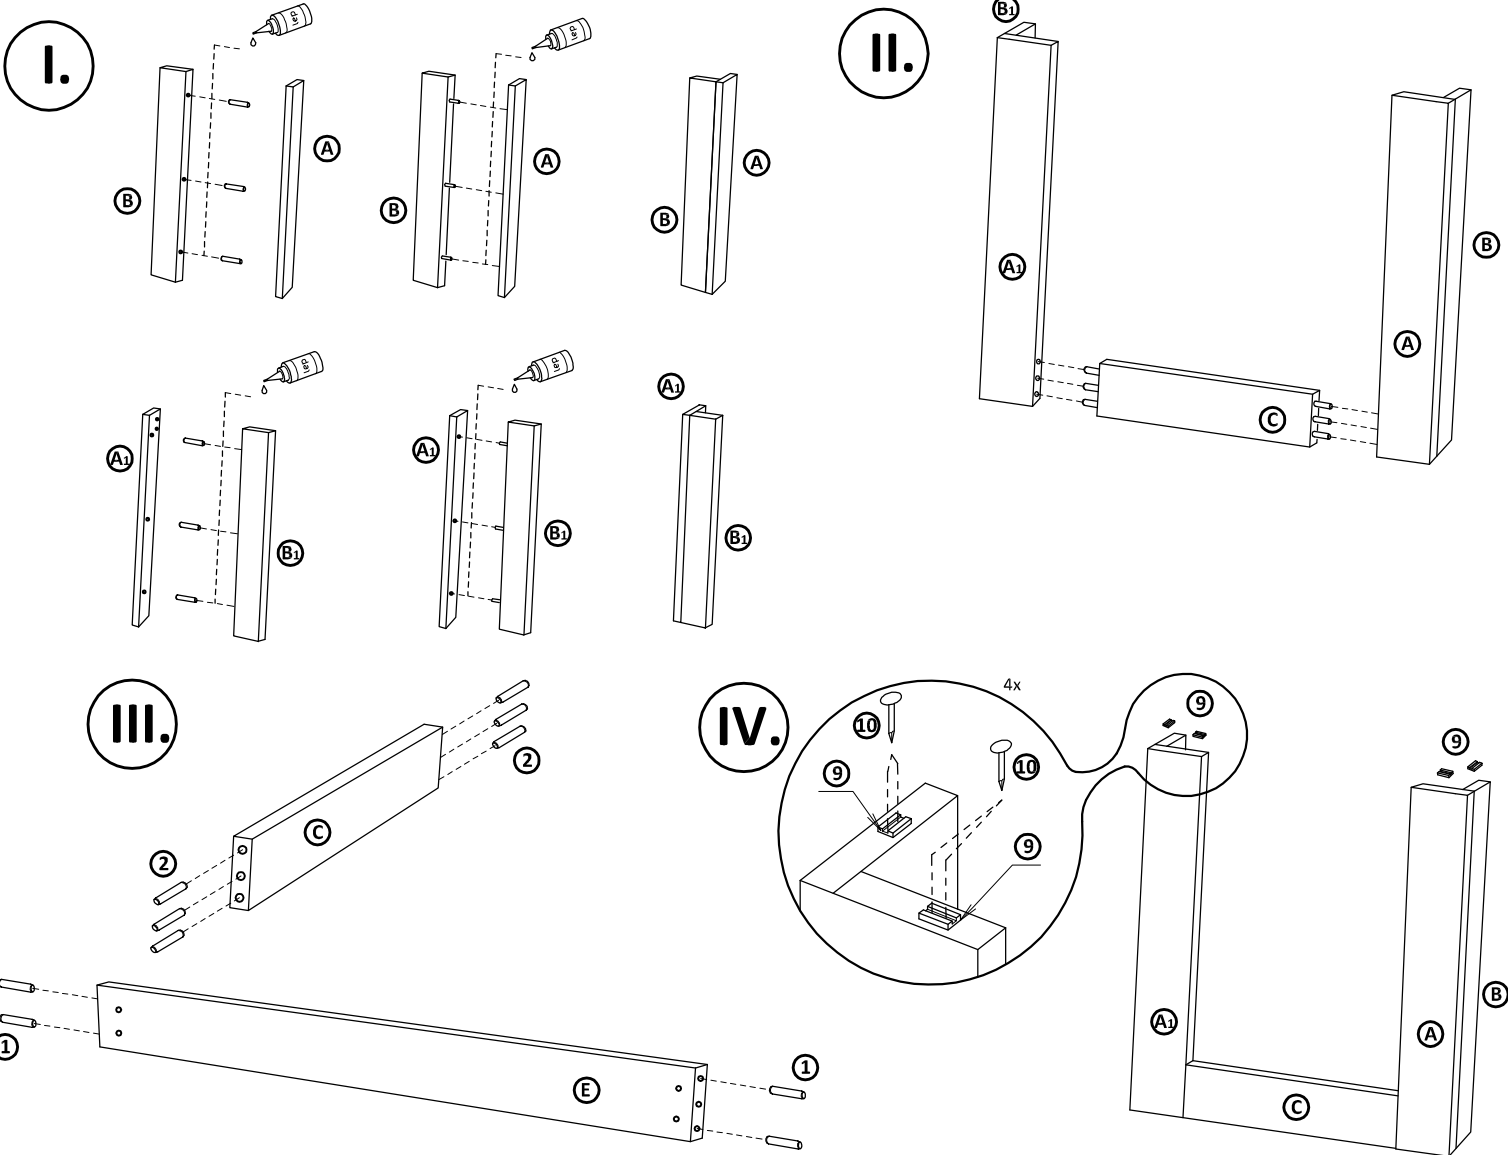

jedáľenský stôl, konferenčný stolík NORDIC, TREVOR, TALON

rozмеры : 900x1600
800x1200
700x1100
800x800

str. 1

Stôl sa dodá va v demontovanom stave. Stôl tvorí 1 balík

Montážny návod

Polyetylénovú fóliu v ktorej bol zabalený výrobok ponechajte pri montáži pod elementmi. Zabráňte tým znečisteniu poťahovej látky, prípadnému oderu.

Montážne kovanie

Časti výrobku

<p>1</p> <p>kolík 10x40 - 20ks</p>	<p>2</p> <p>kolík 10x60 - 12ks</p>	<p>3</p> <p>zápustná skrutka 6x35 - 20ks</p>	<p>4</p> <p>okenná podložka - 20ks</p>
<p>5</p> <p>imbus. kľúč - 1ks</p>	<p>6</p> <p>konfirmát 7/50 - 4ks</p>	<p>7</p> <p>lepidlo - 1ks</p>	<p>8</p> <p>samorezka 4/16</p> <p>pre stôl s rozmerom : 90x160 - 56ks 80x120 - 40ks 70x110 - 40ks 80x80 - 32ks</p>
<p>9</p> <p>plastový klzák - 8ks</p>	<p>10</p> <p>klinec 1,8x32 - 16ks</p>	<p>11</p> <p>spojka s krytom Quatro biela</p> <p>pre stôl s rozmerom : 90x160 - 14ks 80x120 - 10ks 70x110 - 10ks 80x80 - 8ks</p>	

- Plát stola F je predvrtávaný pre montáž uholníkov č. 11.
- Diery na pláte F sú na spodnej strane plátu (v balení stola / stolíka)

14 - 8 x
podľa rozmeru stola

XIII.

Po zmontovaní výrobku vložte polyetylénovú fóliu a kartón do kontajnera s príslušným označením označením plasty/kartón