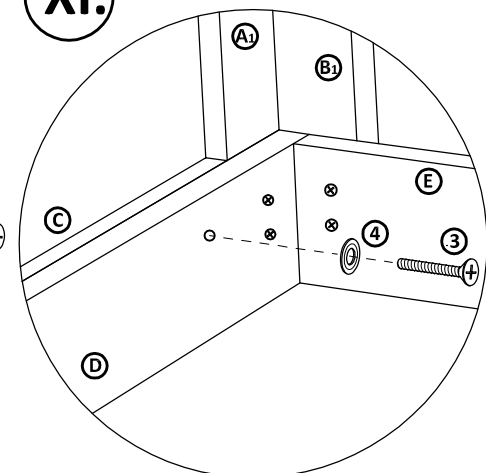

V.

VI.

VII.

VIII.

IX.

X.

XI.

XII.

- Plát stola F je predvrtávaný pre montáž uholníkov č. 11.
- Diery na pláte F sú na spodnej strane plátu (v balení stola / stolíka)

14 - 8 x
podľa rozmeru stola

XIII.

Po zmontovaní výrobku vložte polyetylénovú fóliu a kartón do kontajnera s príslušným označením označením plasty/kartón