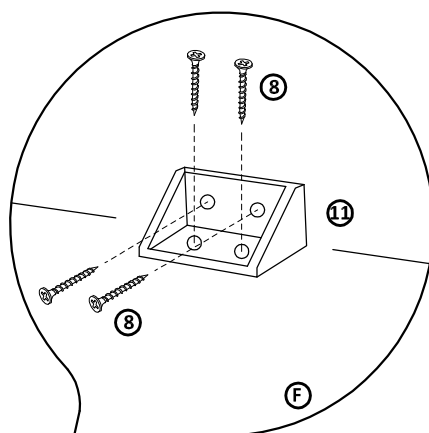

V.

VI.

VII.

VIII.

IX.

X.

XI.

XII.

- Plát stola F je predvrtávaný pre montáž uholníkov č. 11.
- Diery na pláte F sú na spodnej strane plátu (v balení stola / stolíka)

14 - 8 x
podľa rozmeru stola

XIII.

Po zmontovaní výrobku vložte polyetylénovú fóliu a kartón do kontajnera s príslušným označením označením plasty/kartón