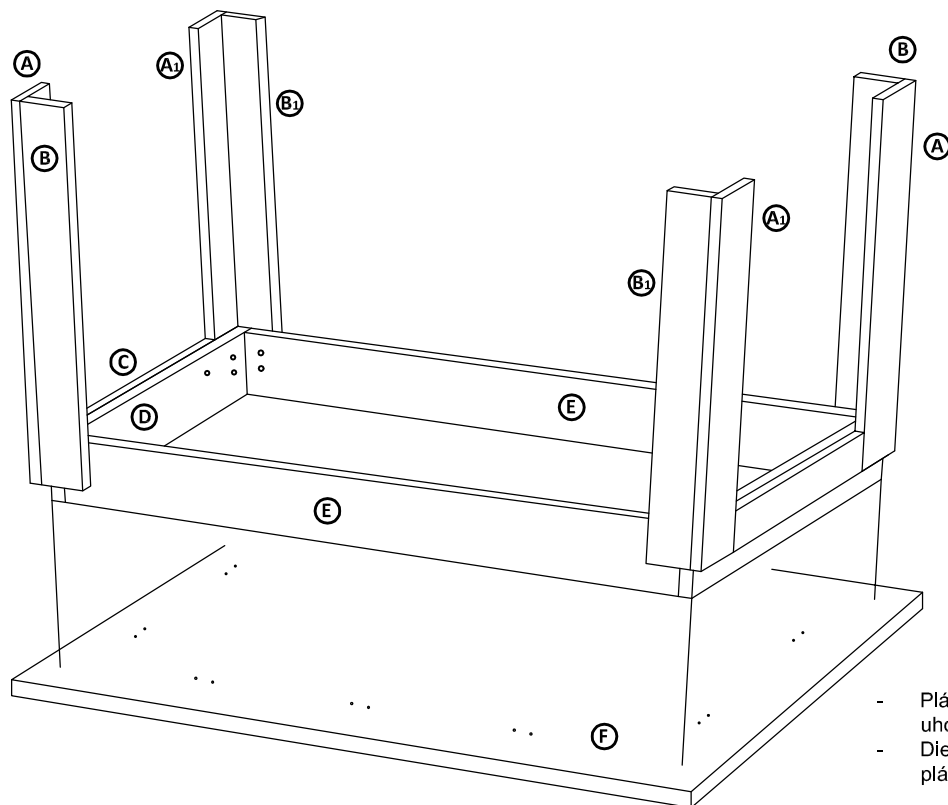

V.

VI.

VII.

VIII.

IX.

X.

XI.

XII.

- Plát stola F je predvrtávaný pre montáž uholníkov č. 11.
- Diery na pláte F sú na spodnej strane plátu (v balení stola / stolíka)

14 - 8 x
podľa rozmeru stola

XIII.

Po zmontovaní výrobku vložte polyetylénovú fóliu a kartón do kontajnera s príslušným označením označením plasty/kartón