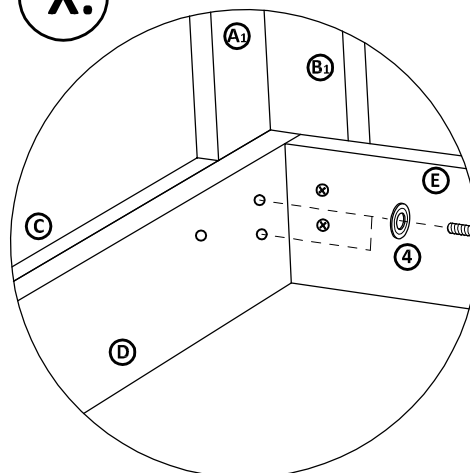

V.

VI.

VII.

VIII.

IX.

X.

XI.

XII.

- Plát stola F je predvrtávaný pre montáž uholníkov č. 11.
- Diery na pláte F sú na spodnej strane plátu (v balení stola / stolíka)

14 - 8 x
podľa rozmeru stola

XIII.

Po zmontovaní výrobku vložte polyetylénovú fóliu a kartón do kontajnera s príslušným označením označením plasty/kartón