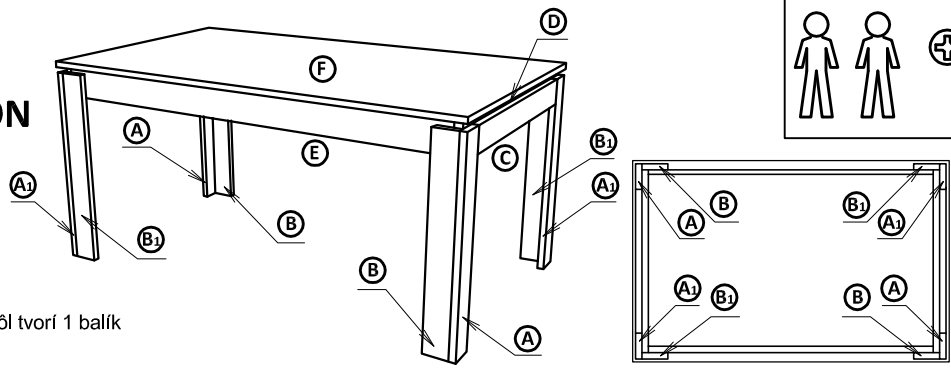

jedáľenský stôl, konferenčný stolík NORDIC, TREVOR, TALON

rozмеры : 900x1600
800x1200
700x1100
800x800

str. 1

Stôl sa dodá va v demontovanom stave. Stôl tvorí 1 balík

Montážny návod

Polyetylénovú fóliu v ktorej bol zabalený výrobok ponechajte pri montáži pod elementmi. Zabráňte tým znečisteniu poťahovej látky, prípadnému oderu.

- Plát stola F je predvrtávaný pre montáž uholníkov č. 11.
- Diery na pláte F sú na spodnej strane plátu (v balení stola / stolíka)

14 - 8 x
podľa rozmeru stola

XIII.

Po zmontovaní výrobku vložte polyetylénovú fóliu a kartón do kontajnera s príslušným označením označením plasty/kartón