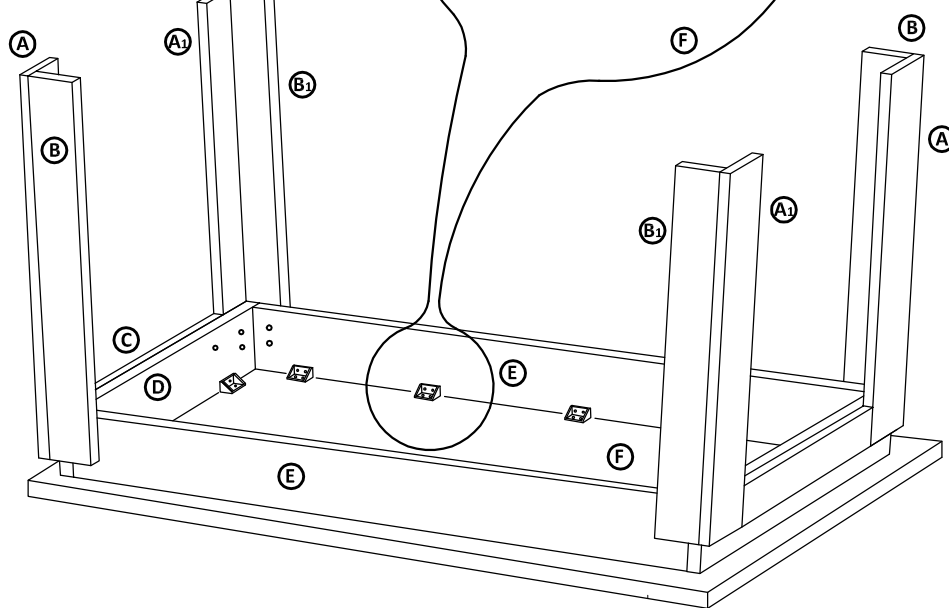

V.

VI.

VII.

VIII.

IX.

X.

XI.

XII.

- Plát stola F je predvrtávaný pre montáž uholníkov č. 11.
- Diery na pláte F sú na spodnej strane plátu (v balení stola / stolíka)

14 - 8 x
podľa rozmeru stola

XIII.

Po zmontovaní výrobku vložte polyetylénovú fóliu a kartón do kontajnera s príslušným označením označením plasty/kartón