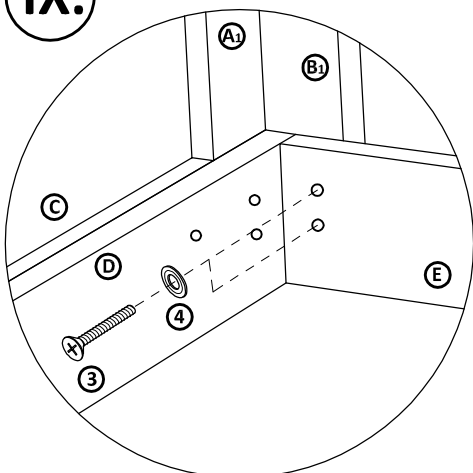

V.

VI.

VII.

VIII.

IX.

X.

XI.

XII.

- Plát stola F je predvrtávaný pre montáž uholníkov č. 11.
- Diery na pláte F sú na spodnej strane plátu (v balení stola / stolíka)

14 - 8 x
podľa rozmeru stola

XIII.

Po zmontovaní výrobku vložte polyetylénovú fóliu a kartón do kontajnera s príslušným označením označením plasty/kartón