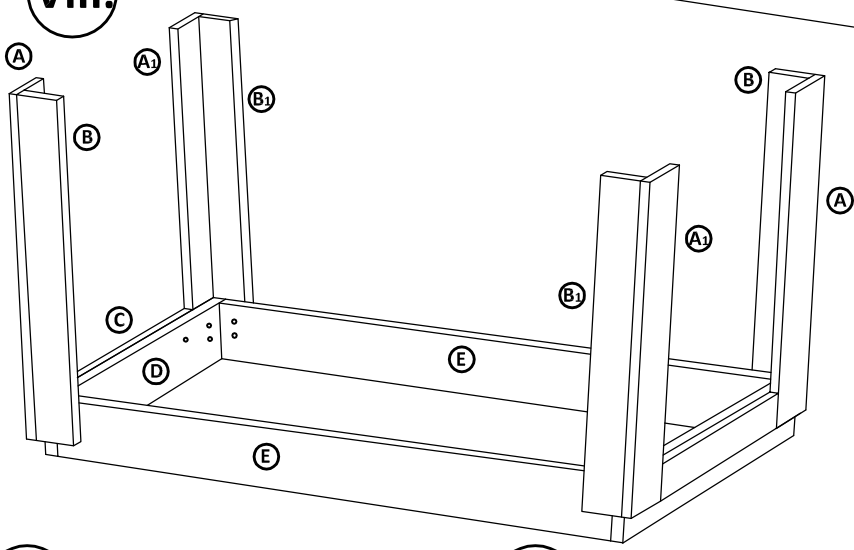

V.

VI.

VII.

VIII.

IX.

X.

XI.

XII.

- Plát stola F je predvrtávaný pre montáž uholníkov č. 11.
- Diery na pláte F sú na spodnej strane plátu (v balení stola / stolíka)

14 - 8 x
podľa rozmeru stola

XIII.

Po zmontovaní výrobku vložte polyetylénovú fóliu a kartón do kontajnera s príslušným označením označením plasty/kartón