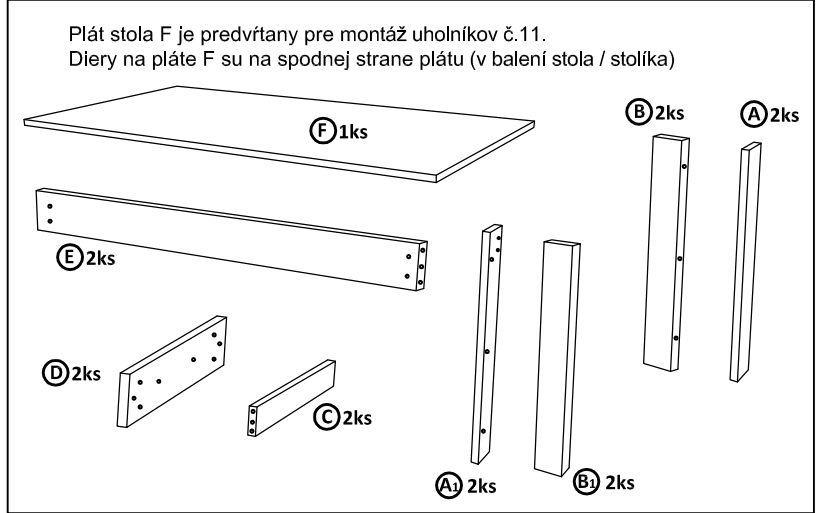

jedáľenský stôl, konferenčný stolík NORDIC, TREVOR, TALON

rozмеры : 900x1600
800x1200
700x1100
800x800

str. 1

Stôl sa dodá va v demontovanom stave. Stôl tvorí 1 balík

Montážny návod

Polyetylénovú fóliu v ktorej bol zabalený výrobok ponechajte pri montáži pod elementmi. Zabráňte tým znečisteniu poťahovej látky, prípadnému oderu.

Montážne kovanie

Časti výrobku

<p>1</p> <p>kolík 10x40 - 20ks</p>	<p>2</p> <p>kolík 10x60 - 12ks</p>	<p>3</p> <p>zápustná skrutka 6x35 - 20ks</p>	<p>4</p> <p>okenná podložka - 20ks</p>
<p>5</p> <p>imbus. kľúč - 1ks</p>	<p>6</p> <p>konfirmát 7/50 - 4ks</p>	<p>7</p> <p>lepidlo - 1ks</p>	<p>8</p> <p>samorezka 4/16</p> <p>pre stôl s rozmerom : 90x160 - 56ks 80x120 - 40ks 70x110 - 40ks 80x80 - 32ks</p>
<p>9</p> <p>plastový klzák - 8ks</p>	<p>10</p> <p>klinec 1,8x32 - 16ks</p>	<p>11</p> <p>spojka s krytom Quatro biela</p> <p>pre stôl s rozmerom : 90x160 - 14ks 80x120 - 10ks 70x110 - 10ks 80x80 - 8ks</p>	

- Plát stola F je predvrtávaný pre montáž uholníkov č. 11.
- Diery na pláte F sú na spodnej strane plátu (v balení stola / stolíka)

14 - 8 x
podľa rozmeru stola

XIII.

Po zmontovaní výrobku vložte polyetylénovú fóliu a kartón do kontajnera s príslušným označením označením plasty/kartón