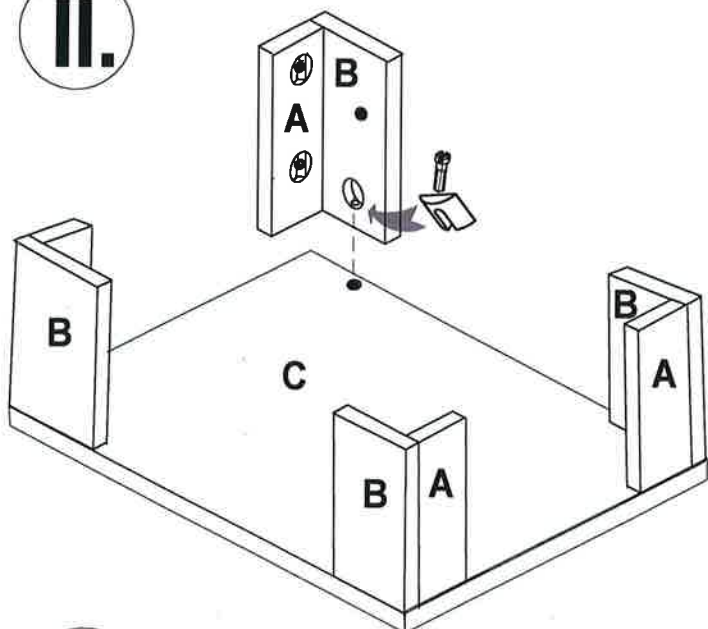

I.

Kolíky (1) narazte do hrany
úzkého dielca nohy (A) !!!

II.

2 Sektorovú podložku 3
zasunieme drážkou do nohy !!!

III.

Obsah balenia :

Balík č. 1 (dielce)

A : úzky dielce nohy..... 4 ks
B : široký dielce nohy..... 4 ks
C : plát stolaika..... 1 ks
D : polica stolíka..... 1 ks

Balík č.1 (kovanie)

1 - Kolík 10x40..... 16 ks

2 - Sektor skrutka 6x30.... 16 ks

3 - Sektor podložka.... 16 ks

4 - sektor. kľúč..... 1 ks

Montážny návod :

výrobok rozbalíme

- 1 - Poskladáme nohy stolíka - narazte kolíky (1) do dier v hrane dielca (A). Dielce (B) spojte z dielcom (A) podľa obrázku (I.) Cez dieru v ploche dielca (A) vložte sektorovú skrutku (2) Následne pod hlavičku skrutky (2) vložte sektorovú podložku (3) a sektorovú skrutku dotiahnite kľúčom (4).
- 2 - plát stolíka (C) položíme na zem (podložte pod plát kus látky aby ste predišli poškrabaniu plátu) dierami na viditeľnej strane. Položte nohu na plát stolíka (C) Cez dieru v ploche nohy vložíme sektorovú skrutku (2) následne pod hlavičku skrutky (2) vložte sektorovú podložku (3) a sektorovú skrutku dotiahnite kľúčom (4) Na plát stolíka (C) namontujte tým istým spôsobom všetky nohy
- 3 - Do vrútra (medzi nohy) stolíka vložte policu (D) plocha otočená k hornému plátu stolíka (C) musí byť bez dier. Do dier v polici (D) nasunieme sektor. skrutku (2) Následne pod hlavičku skrutky (2) vložte sektorovú podložku (3) a sektorovú skrutku dotiahnite kľúčom (4). Stolik prevrátime plátom (C) na vrch.