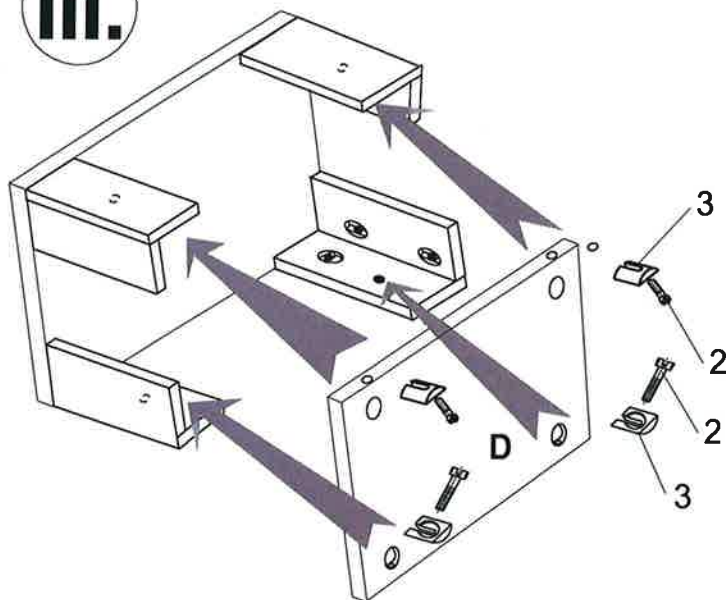

I.

Kolíky (1) narazte do hrany
úzkého dielca nohy (A) !!!

II.

2 Sektorovú podložku 3
zasunieme drážkou do nohy !!!

III.

Obsah balenia :

Balík č. 1 (dielce)

A : úzky dielce nohy..... 4 ks
B : široký dielce nohy..... 4 ks
C : plát stolaika..... 1 ks
D : polica stolíka..... 1 ks

Balík č.1 (kovanie)

1 - Kolík 10x40..... 16 ks

2 - Sektor skrutka 6x30.... 16 ks

3 - Sektor podložka.... 16 ks

4 - sektor. kľúč..... 1 ks

Montážny návod :

výrobok rozbalíme

- 1 - Poskladáme nohy stolíka - narazte kolíky (1) do dier v hrane dielca (A). Dielce (B) spojte z dielcom (A) podľa obrázku (I.) Cez dieru v ploche dielca (A) vložte sektorovú skrutku (2) Následne pod hlavičku skrutky (2) vložte sektorovú podložku (3) a sektorovú skrutku dotiahnite kľúčom (4).
- 2 - plát stolíka (C) položíme na zem (podložte pod plát kus látky aby ste predišli poškrabaniu plátu) dierami na viditeľnej strane. Položte nohu na plát stolíka (C) Cez dieru v ploche nohy vložíme sektorovú skrutku (2) následne pod hlavičku skrutky (2) vložte sektorovú podložku (3) a sektorovú skrutku dotiahnite kľúčom (4) Na plát stolíka (C) namontujte tým istým spôsobom všetky nohy
- 3 - Do vrútra (medzi nohy) stolíka vložte policu (D) plocha otočená k hornému plátu stolíka (C) musí byť bez dier. Do dier v polici (D) nasunieme sektor. skrutku (2) Následne pod hlavičku skrutky (2) vložte sektorovú podložku (3) a sektorovú skrutku dotiahnite kľúčom (4). Stolik prevrátime plátom (C) na vrch.