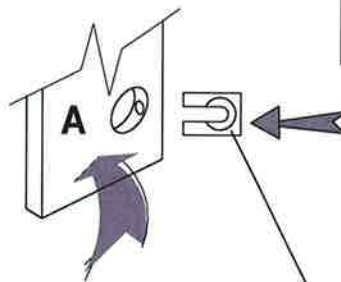

I.

Kolíky (1) narazte do hrany
úzkého dielca nohy (A) !!!

II.

2 Sektorovú podložku 3
zasunieme drážkou do nohy !!!

III.

Obsah balenia :

Balík č. 1 (dielce)

A : úzky dielce nohy..... 4 ks
B : široký dielce nohy..... 4 ks
C : plát stolaika..... 1 ks
D : polica stolíka..... 1 ks

Balík č.1 (kovanie)

1 - Kolík 10x40..... 16 ks

2 - Sektor skrutka 6x30.... 16 ks

3 - Sektor podložka.... 16 ks

4 - sektor. kľúč..... 1 ks

Montážny návod :

výrobok rozbalíme

- 1 - Poskladáme nohy stolíka - narazte kolíky (1) do dier v hrane dielca (A). Dielce (B) spojte z dielcom (A) podľa obrázku (I.) Cez dieru v ploche dielca (A) vložte sektorovú skrutku (2) Následne pod hlavičku skrutky (2) vložte sektorovú podložku (3) a sektorovú skrutku dotiahnite kľúčom (4).
- 2 - plát stolíka (C) položíme na zem (podložte pod plát kus látky aby ste predišli poškrabaniu plátu) dierami na viditeľnej strane. Položte nohu na plát stolíka (C) Cez dieru v ploche nohy vložíme sektorovú skrutku (2) následne pod hlavičku skrutky (2) vložte sektorovú podložku (3) a sektorovú skrutku dotiahnite kľúčom (4) Na plát stolíka (C) namontujte tým istým spôsobom všetky nohy
- 3 - Do vrútra (medzi nohy) stolíka vložte policu (D) plocha otočená k hornému plátu stolíka (C) musí byť bez dier. Do dier v polici (D) nasunieme sektor. skrutku (2) Následne pod hlavičku skrutky (2) vložte sektorovú podložku (3) a sektorovú skrutku dotiahnite kľúčom (4). Stolik prevrátime plátom (C) na vrch.