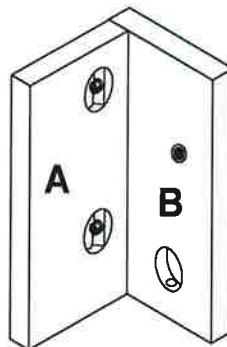

I.

Kolíky (1) narazte do hrany
úzkého dielca nohy (A) !!!

II.

2 Sektorovú podložku 3
zasunieme drážkou do nohy !!!

III.

Obsah balenia :

Balík č. 1 (dielce)

A : úzky dielce nohy..... 4 ks
B : široký dielce nohy..... 4 ks
C : plát stolaika..... 1 ks
D : polica stolíka..... 1 ks

Balík č.1 (kovanie)

1 - Kolík 10x40..... 16 ks

2 - Sektor skrutka 6x30.... 16 ks

3 - Sektor podložka.... 16 ks

4 - sektor. kľúč..... 1 ks

Montážny návod :

výrobok rozbalíme

- 1 - Poskladáme nohy stolíka - narazte kolíky (1) do dier v hrane dielca (A). Dielce (B) spojte z dielcom (A) podľa obrázku (I.) Cez dieru v ploche dielca (A) vložte sektorovú skrutku (2) Následne pod hlavičku skrutky (2) vložte sektorovú podložku (3) a sektorovú skrutku dotiahnite kľúčom (4).
- 2 - plát stolíka (C) položíme na zem (podložte pod plát kus látky aby ste predišli poškrabaniu plátu) dierami na viditeľnej strane. Položte nohu na plát stolíka (C) Cez dieru v ploche nohy vložíme sektorovú skrutku (2) následne pod hlavičku skrutky (2) vložte sektorovú podložku (3) a sektorovú skrutku dotiahnite kľúčom (4) Na plát stolíka (C) namontujte tým istým spôsobom všetky nohy
- 3 - Do vrútra (medzi nohy) stolíka vložte policu (D) plocha otočená k hornému plátu stolíka (C) musí byť bez dier. Do dier v polici (D) nasunieme sektor. skrutku (2) Následne pod hlavičku skrutky (2) vložte sektorovú podložku (3) a sektorovú skrutku dotiahnite kľúčom (4). Stolik prevrátime plátom (C) na vrch.