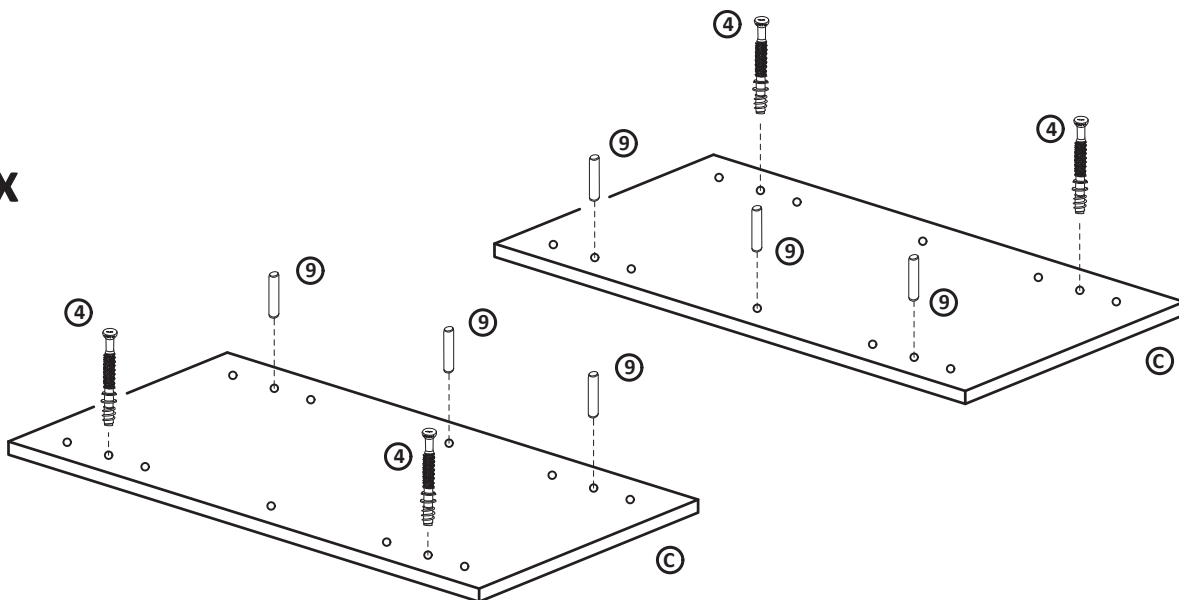

jedálenský stôl ANIZ, ENZO 1

Stôl sa dodá va v demontovanom stave.
Stôl tvorí 1 balík

Montážny návod

Polyetylénovú fóliu v ktorej bol zabalený výrobok ponechajte pri montáži pod elementmi. Zabráňte tým znečisteniu poťahovej látky, prípadnému oderu.

Montážne kovanie

Časti výrobku

I 2x

II 2x

III 2x

IV 2x

V

VI

VII

8x

8x

VIII

IX

X

XI

Po zmontovaní výrobku vhodte polyetylénovú fóliu a kartón do kontajnera s príslušným označením označením plasty/kartón