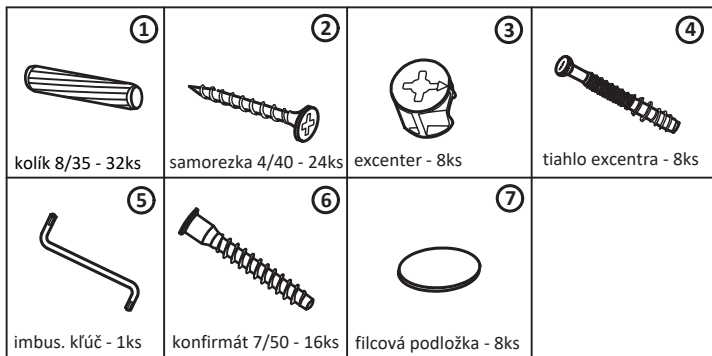

jedálenský stôl ANIZ, ENZO 1

Stôl sa dodá va v demontovanom stave.
Stôl tvorí 1 balík

Montážny návod

Polyetylénovú fóliu v ktorej bol zabalený výrobok ponechajte pri montáži pod elementmi. Zabráňte tým znečisteniu poťahovej látky, prípadnému oderu.

Montážne kovanie

Časti výrobku

I 2x

II 2x

III 2x

IV 2x

V

VI