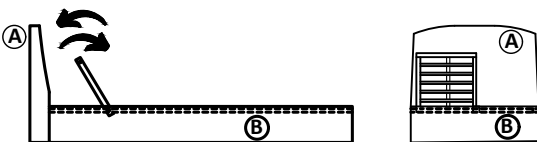

Balík kovania:

CC2

Montážne kovanie:

 <p>①</p>	 <p>②</p>	 <p>③</p>	 <p>④</p>
<p>Zapustná skrutka M6x70 - 4 ks</p>	<p>Okenná podložka - 4ks</p>	<p>Podložka 8 veľká - 4ks</p>	<p>Matica M6 - 4ks</p>

a) Posteľ s polohovacím výklpom