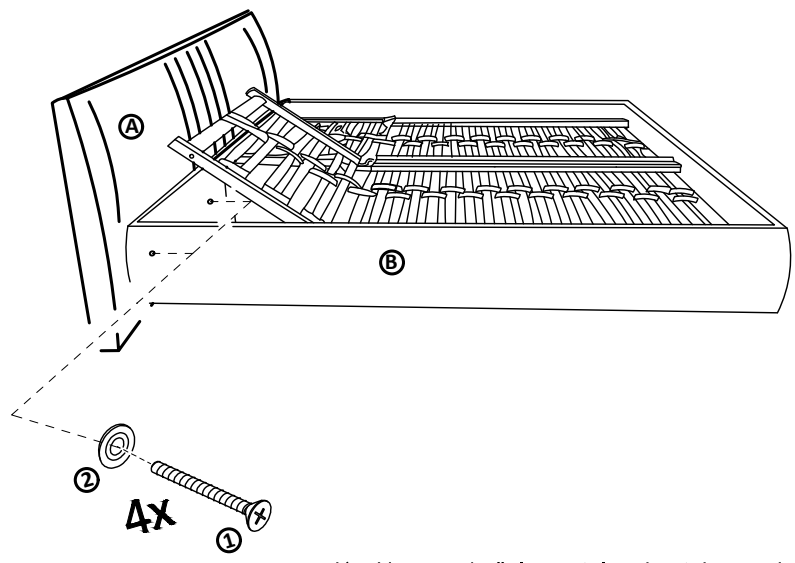

b) Upevnenie čela postele o kontajnery s bočným výklopom roštu