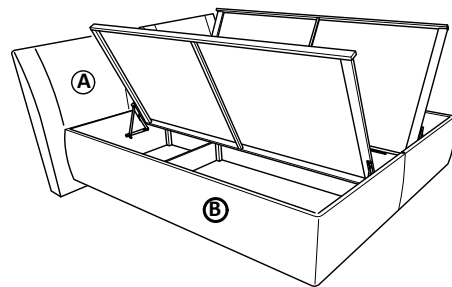

b) Posteľ s bočným výklpom