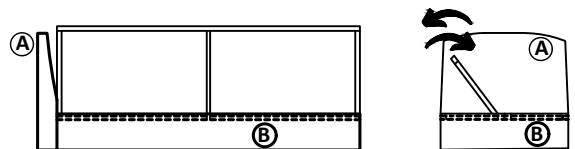

b) Posteľ s bočným výklpom