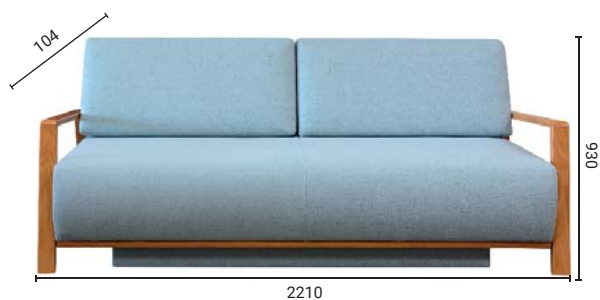

## MANIA rozkladacia pohovka s drevenými bokmi

Pohodlná rozkladacia pohovka s úložným priestorom a rozkladom určená na každodenné spanie. Rozklad pohovky je riešený kovaním automat - to zaručuje beznámahový rozklad pohovky "jedným prstom".

Konštrukcia pohodlného sedenia spočíva na vlnitých pružinách v kombinácii s kvalitnými komfortnými PUR penami. Masívne opierkové podrúčky dodávajú pohovke retro vzhľad. Šikmý chrbát pridáva pohovke na pohodlnosti a pri rozklade ju nie je potrebné odsúvať od steny.

PREDNÝ POHLAD

ROZLOŽENÁ PLOCHA 145X195 CM

ROZKLADACIE KOVANIE AUTOMAT

ÚLOŽNÝ PRIESTOR