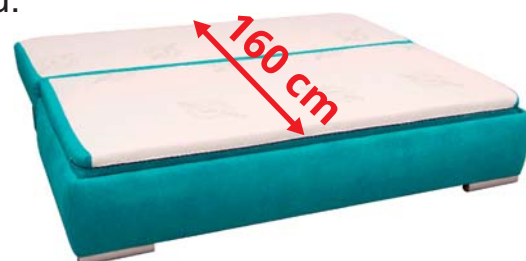

# GORDIA 160 A

Široká pohovka, rozkladacia s úložným priestorom. Po rozložení a prevrátení matracu sedáka poskytuje plochu na spanie z matracového poťahu.

Sedák tvorí voľný matrac z vysokoeleastickej PUR peny uložený na vlnitých pružinách. Dva opierkové vankúše s vyzliekateľným poťahom, dva podrúčkové vankúšiky. Nohy typ DS, za príplatok kovové nohy IRF.

## ROZKLADACIA ŠIROKÁ POHOVKA S ÚLOŽNÝM PRIESTOROM PRE KAŽDODENNÉ SPANIE

Rozmery: **š x v x hl, 200 x 94 x 107 cm**

Rozložená plocha na spanie: **160 x 190 cm, výška 44 cm**