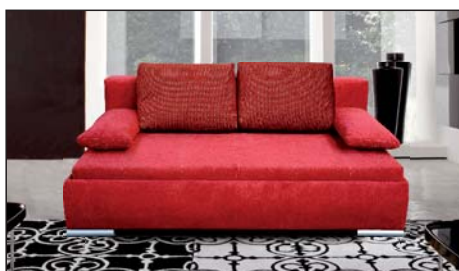

# GORDIA 160 A

Široká pohovka, rozkladacia s úložným priestorom. Po rozložení a prevrátení matracu sedáka poskytuje plochu na spanie z matracového poťahu.

Sedák tvorí voľný matrac z vysokoeleastickej PUR peny uložený na vlnitých pružinách. Dva opierkové vankúše s vyzliekateľným poťahom, dva podrúčkové vankúšiky. Nohy typ DS, za príplatok kovové nohy IRF.

## ROZKLADACIA ŠIROKÁ POHOVKA S ÚLOŽNÝM PRIESTOROM PRE KAŽDODENNÉ SPANIE

Rozmery: **š x v x hl, 200 x 94 x 107 cm**

Rozložená plocha na spanie: **160 x 190 cm, výška 44 cm**