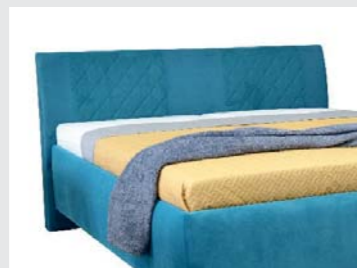

SALINA
ČALÚNENÉ ČELO