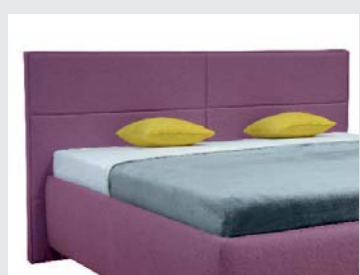

PONUKA ČALÚNENÝCH ČIEL

IRMINA
ČALÚNENÉ ČELO